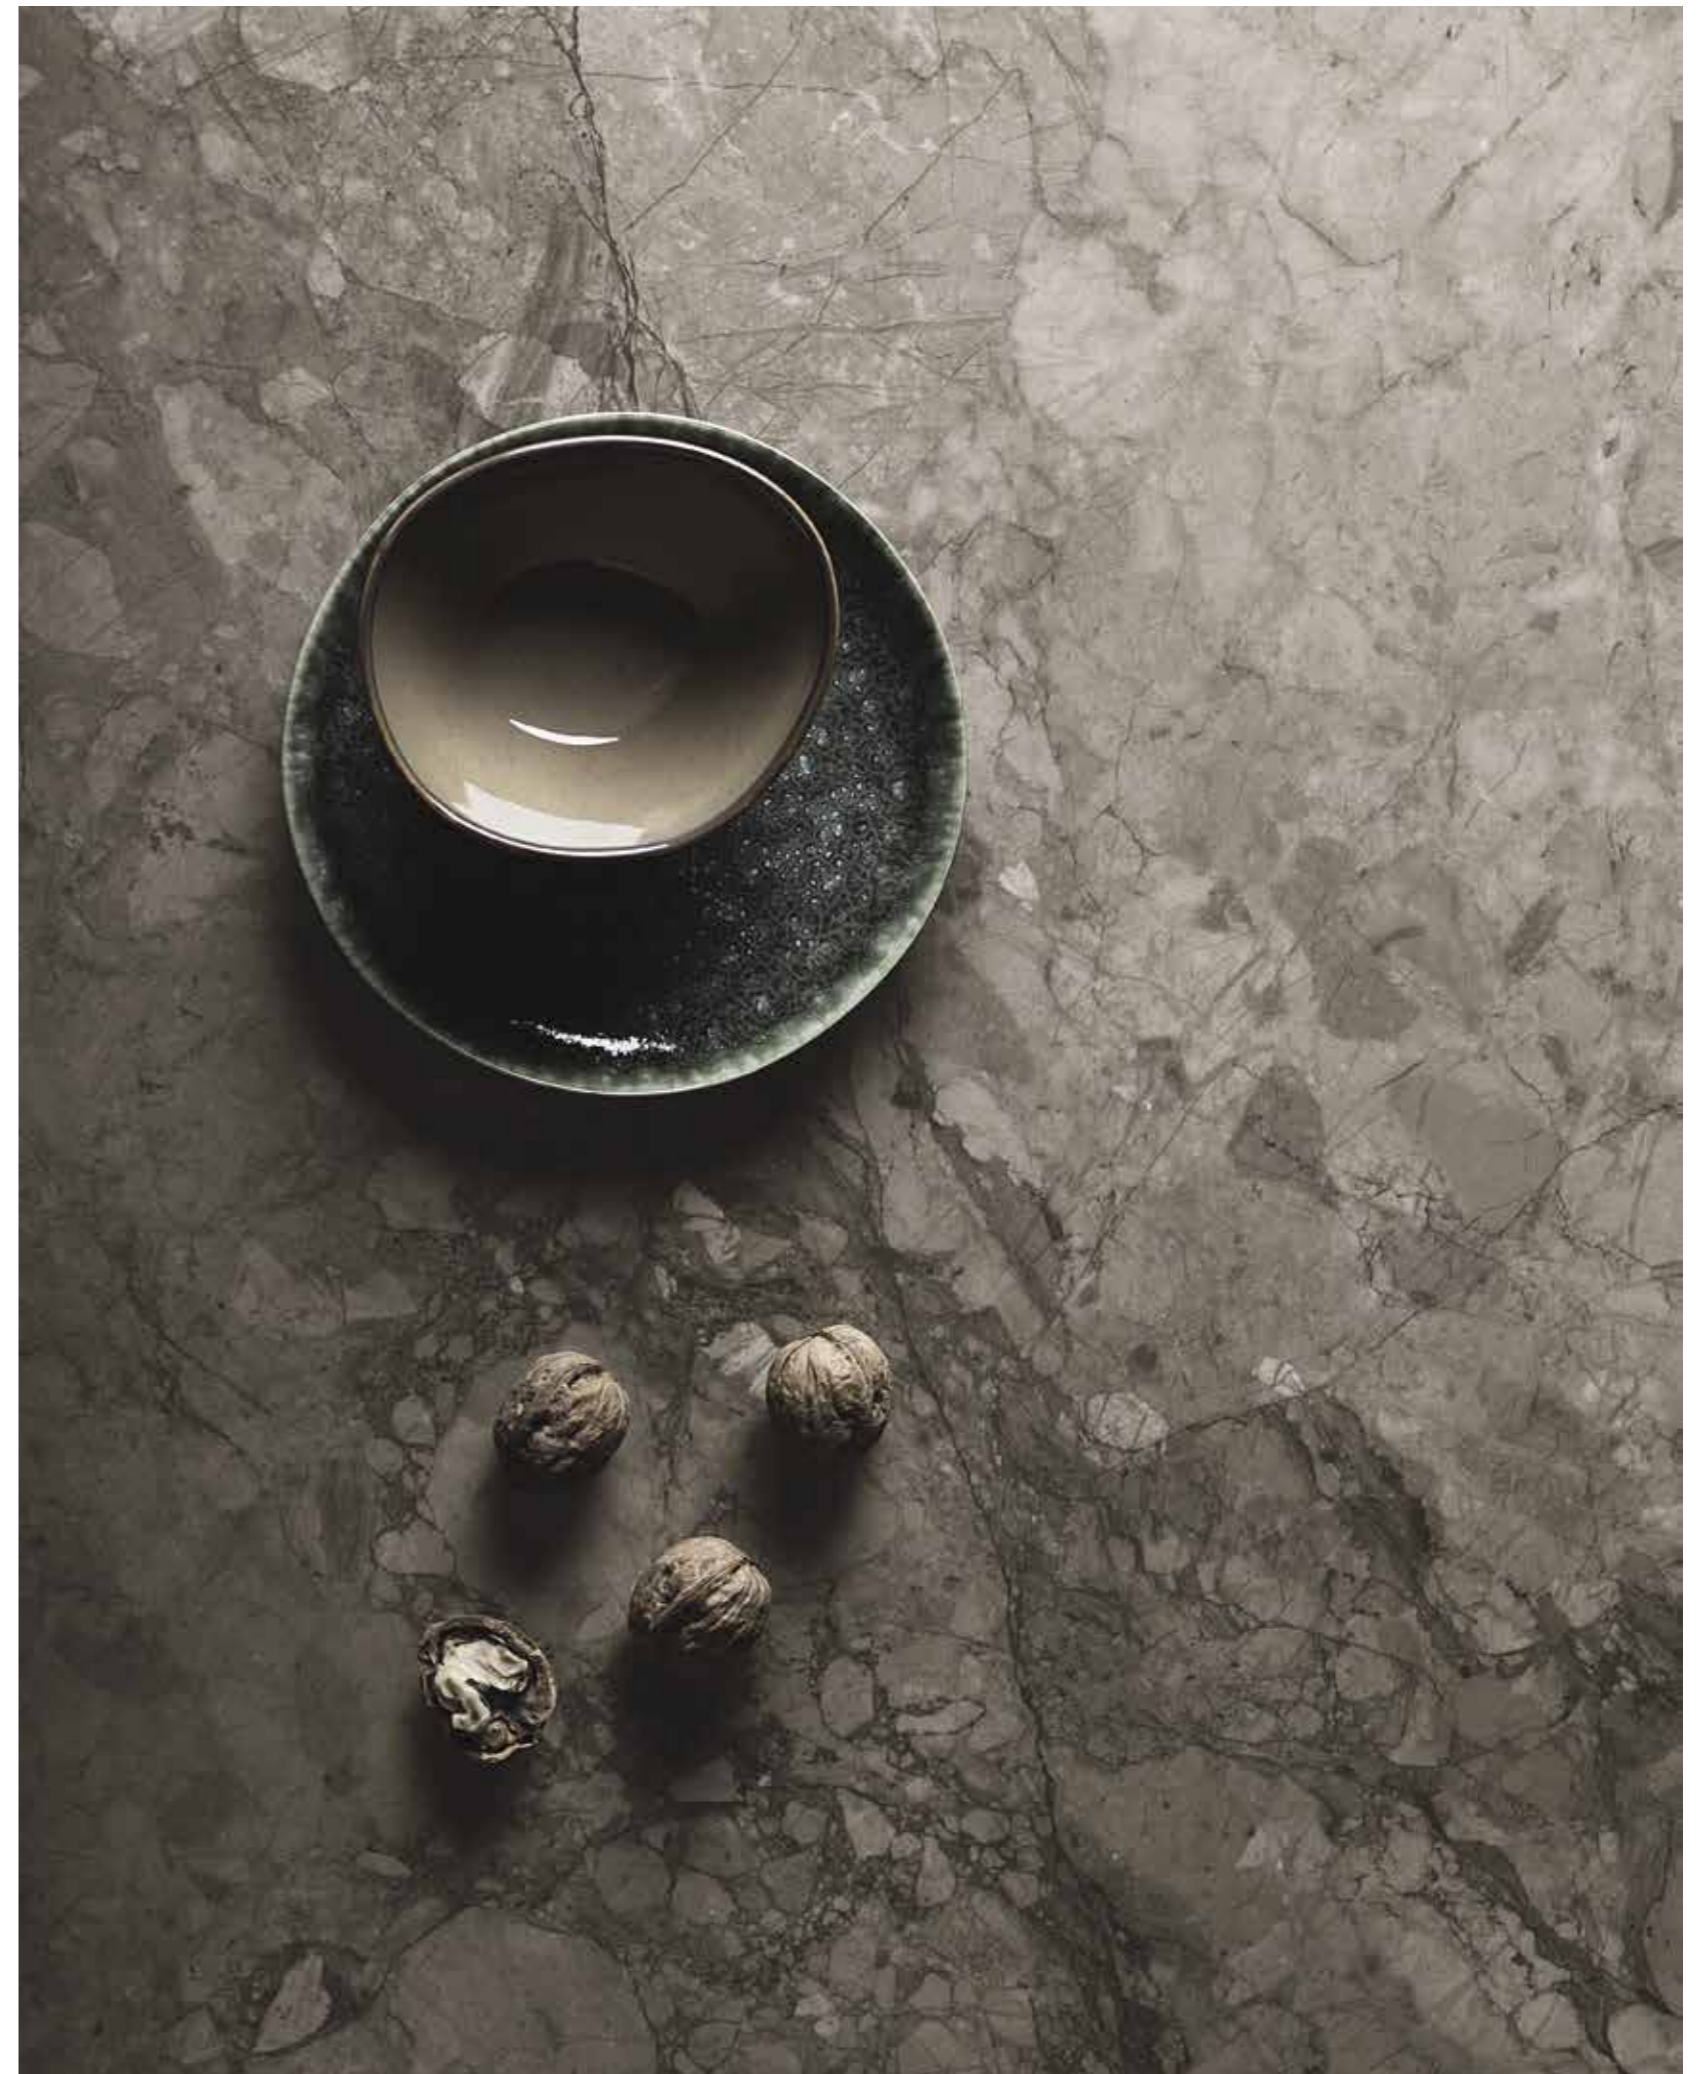

STREAM

PORCELÁNICO · PORCELAIN · GRÈS CÉRAME · FEINSTEINZEUG

BONE

STONE

COLOR	60X120CM RECT · 24"X47" RECT.
BONE PUL	CASICS
STONE PUL	CASIGS

ASTRA · STREAM STONE PUL RECT 60X120CM · 24"X47"

STREAM

REVESTIMIENTO PASTA BLANCA · WHITE BODY WALL TILE · FAÏENCE PÂTE BLANCHE · WEISSSCHERBIGE WANDFLIESEN