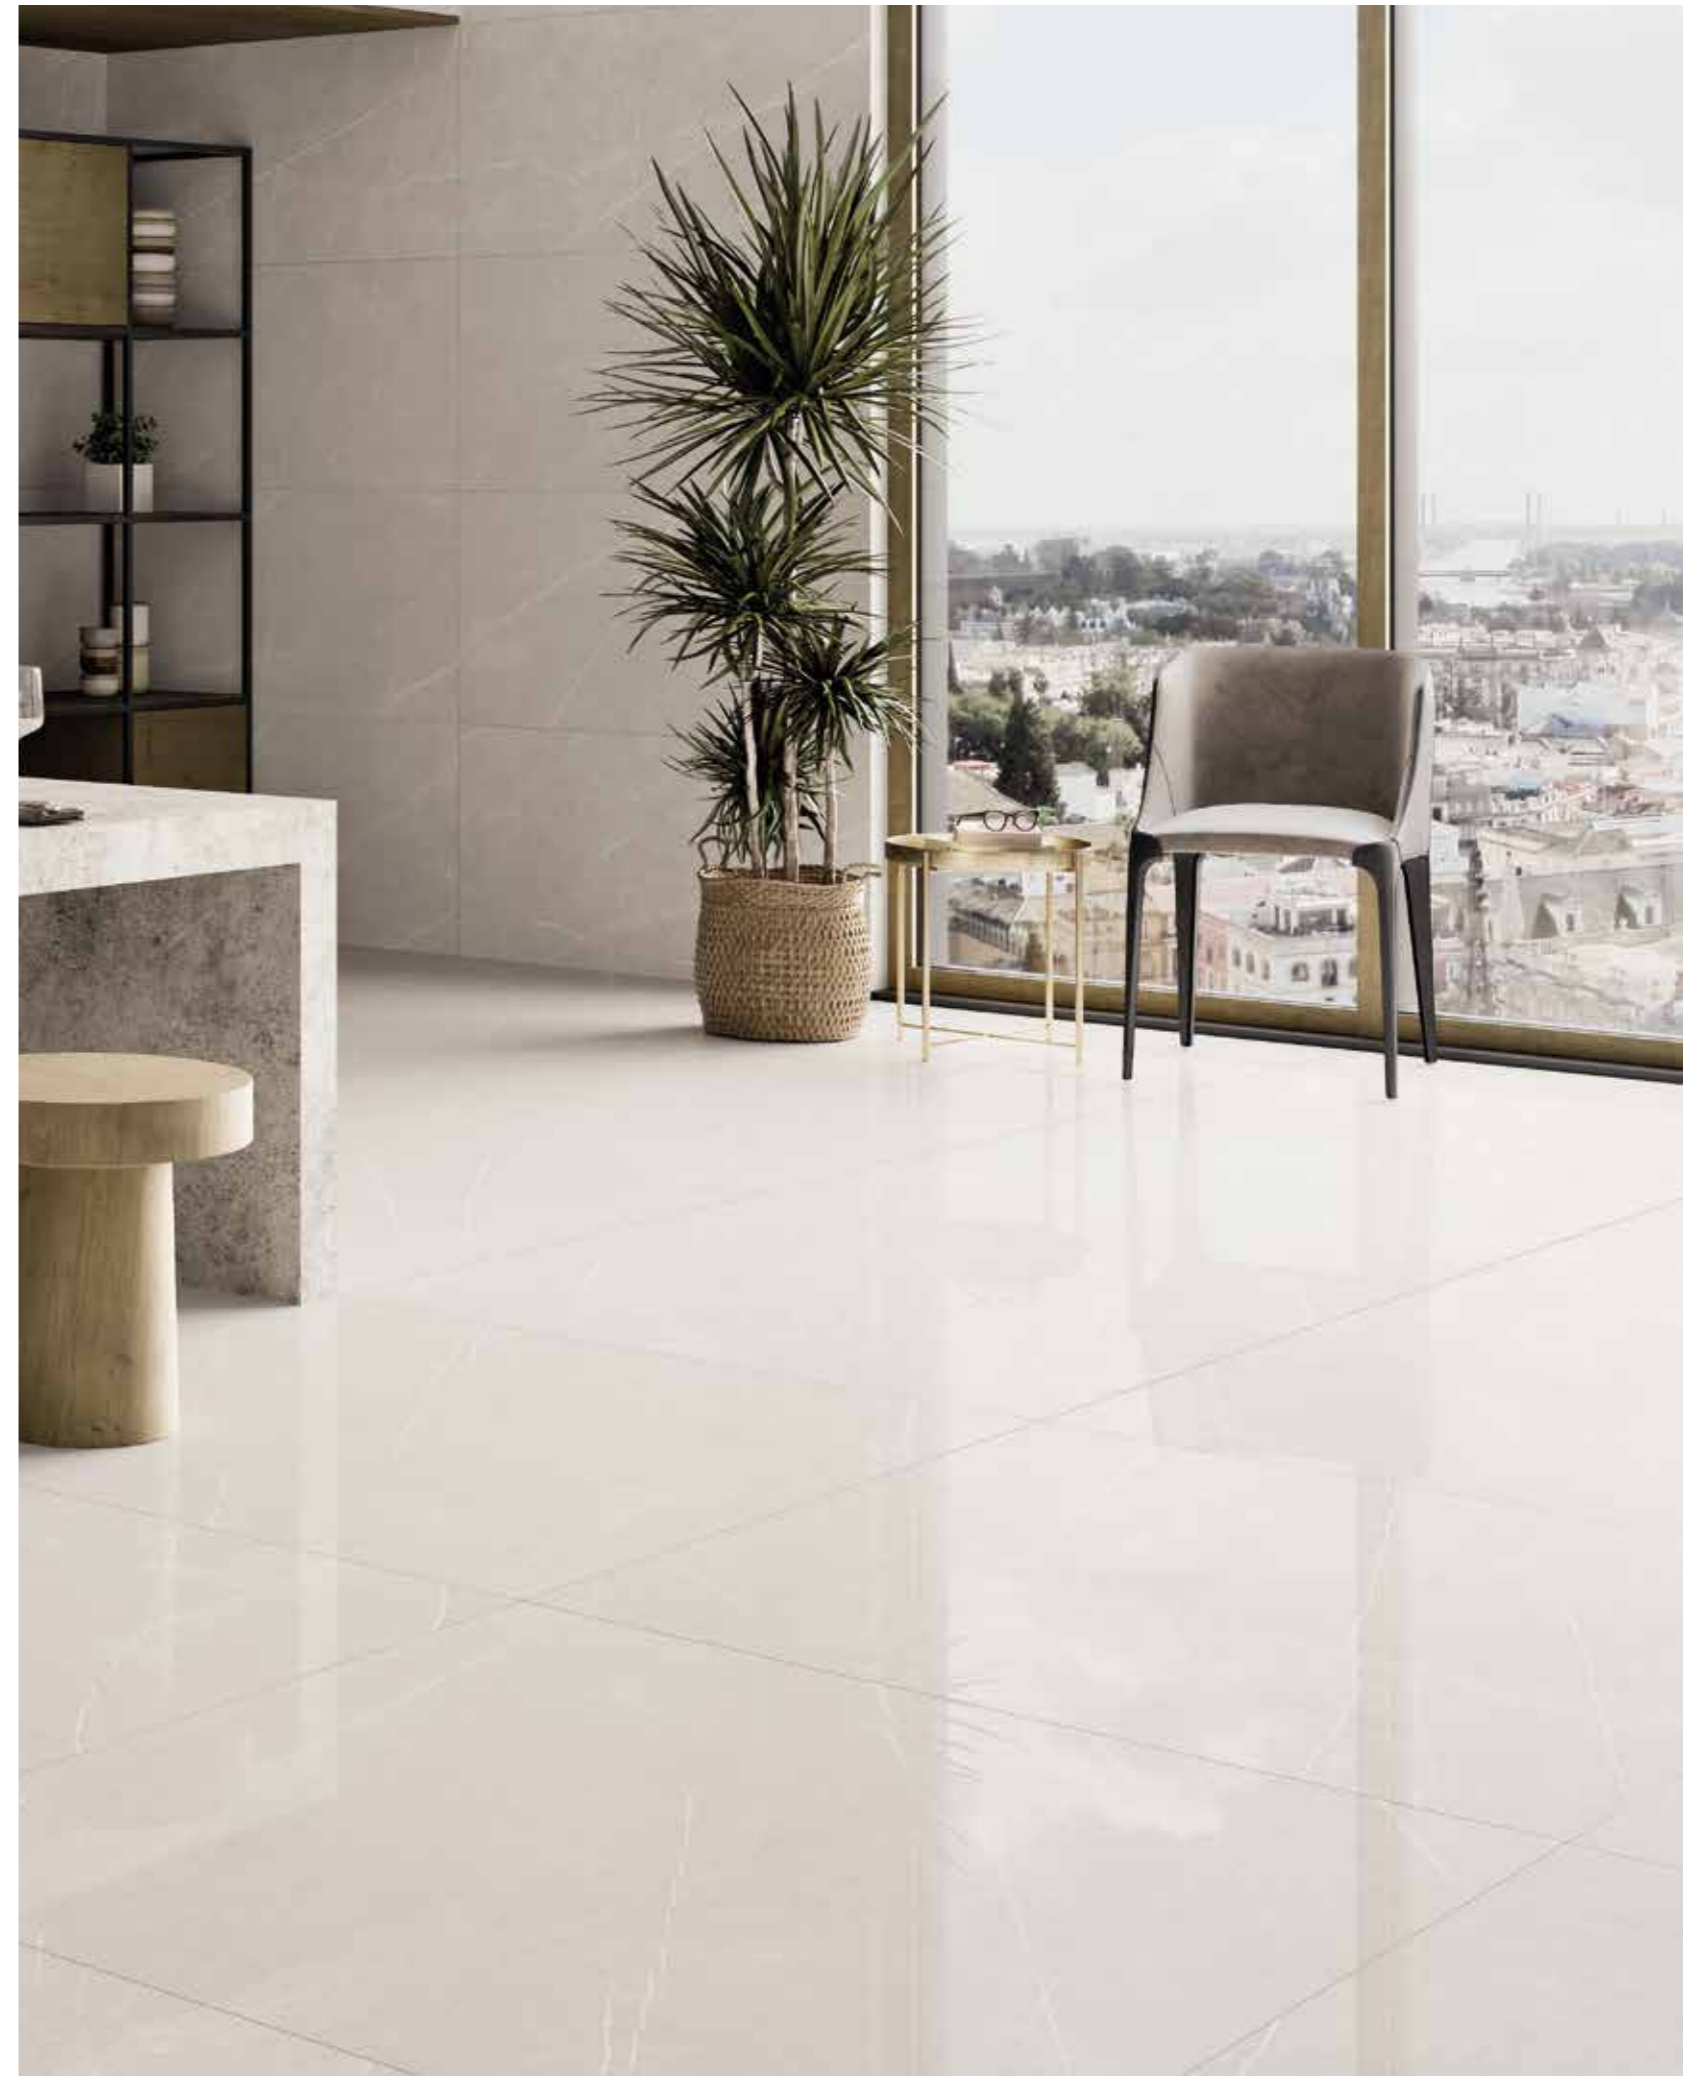

ASTRA · TACTILE PEARL PUL RECT. 120X120CM · 47"X47" / TACTILE GREY PUL RECT. 60X120CM · 24"X47"