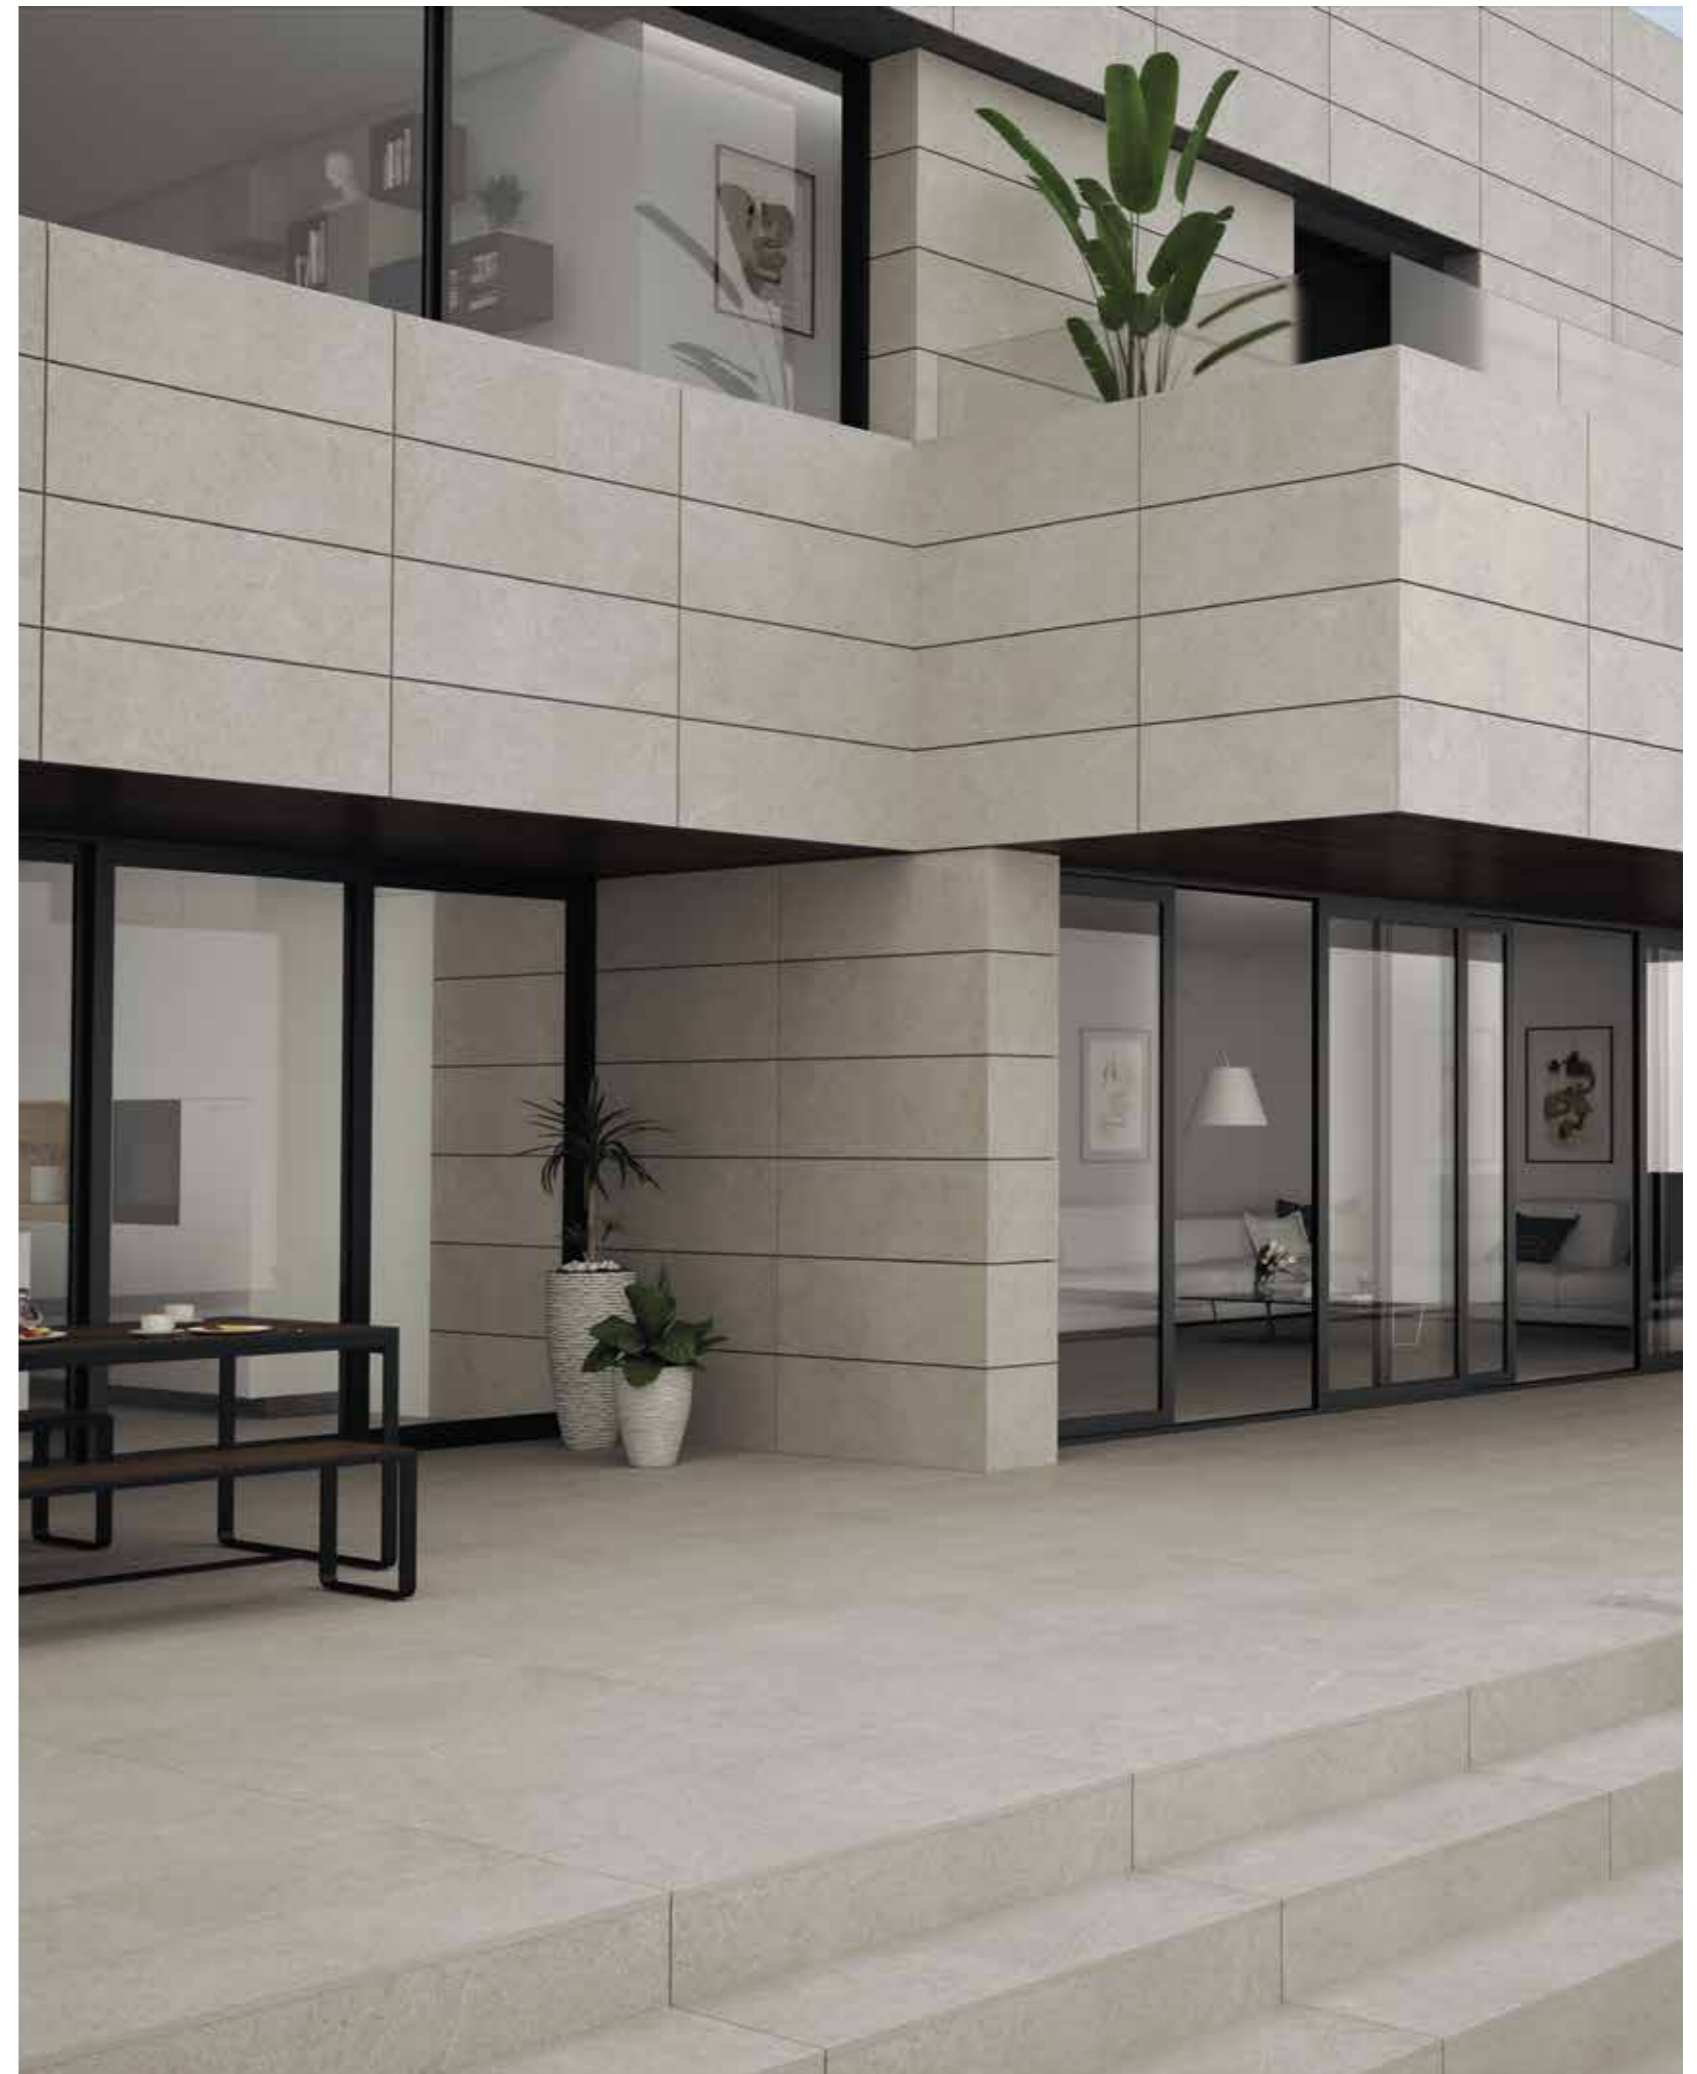

PLUS AMBRAS GRIS MT RECT. **INOUT** 40X120CM · 16"X47"