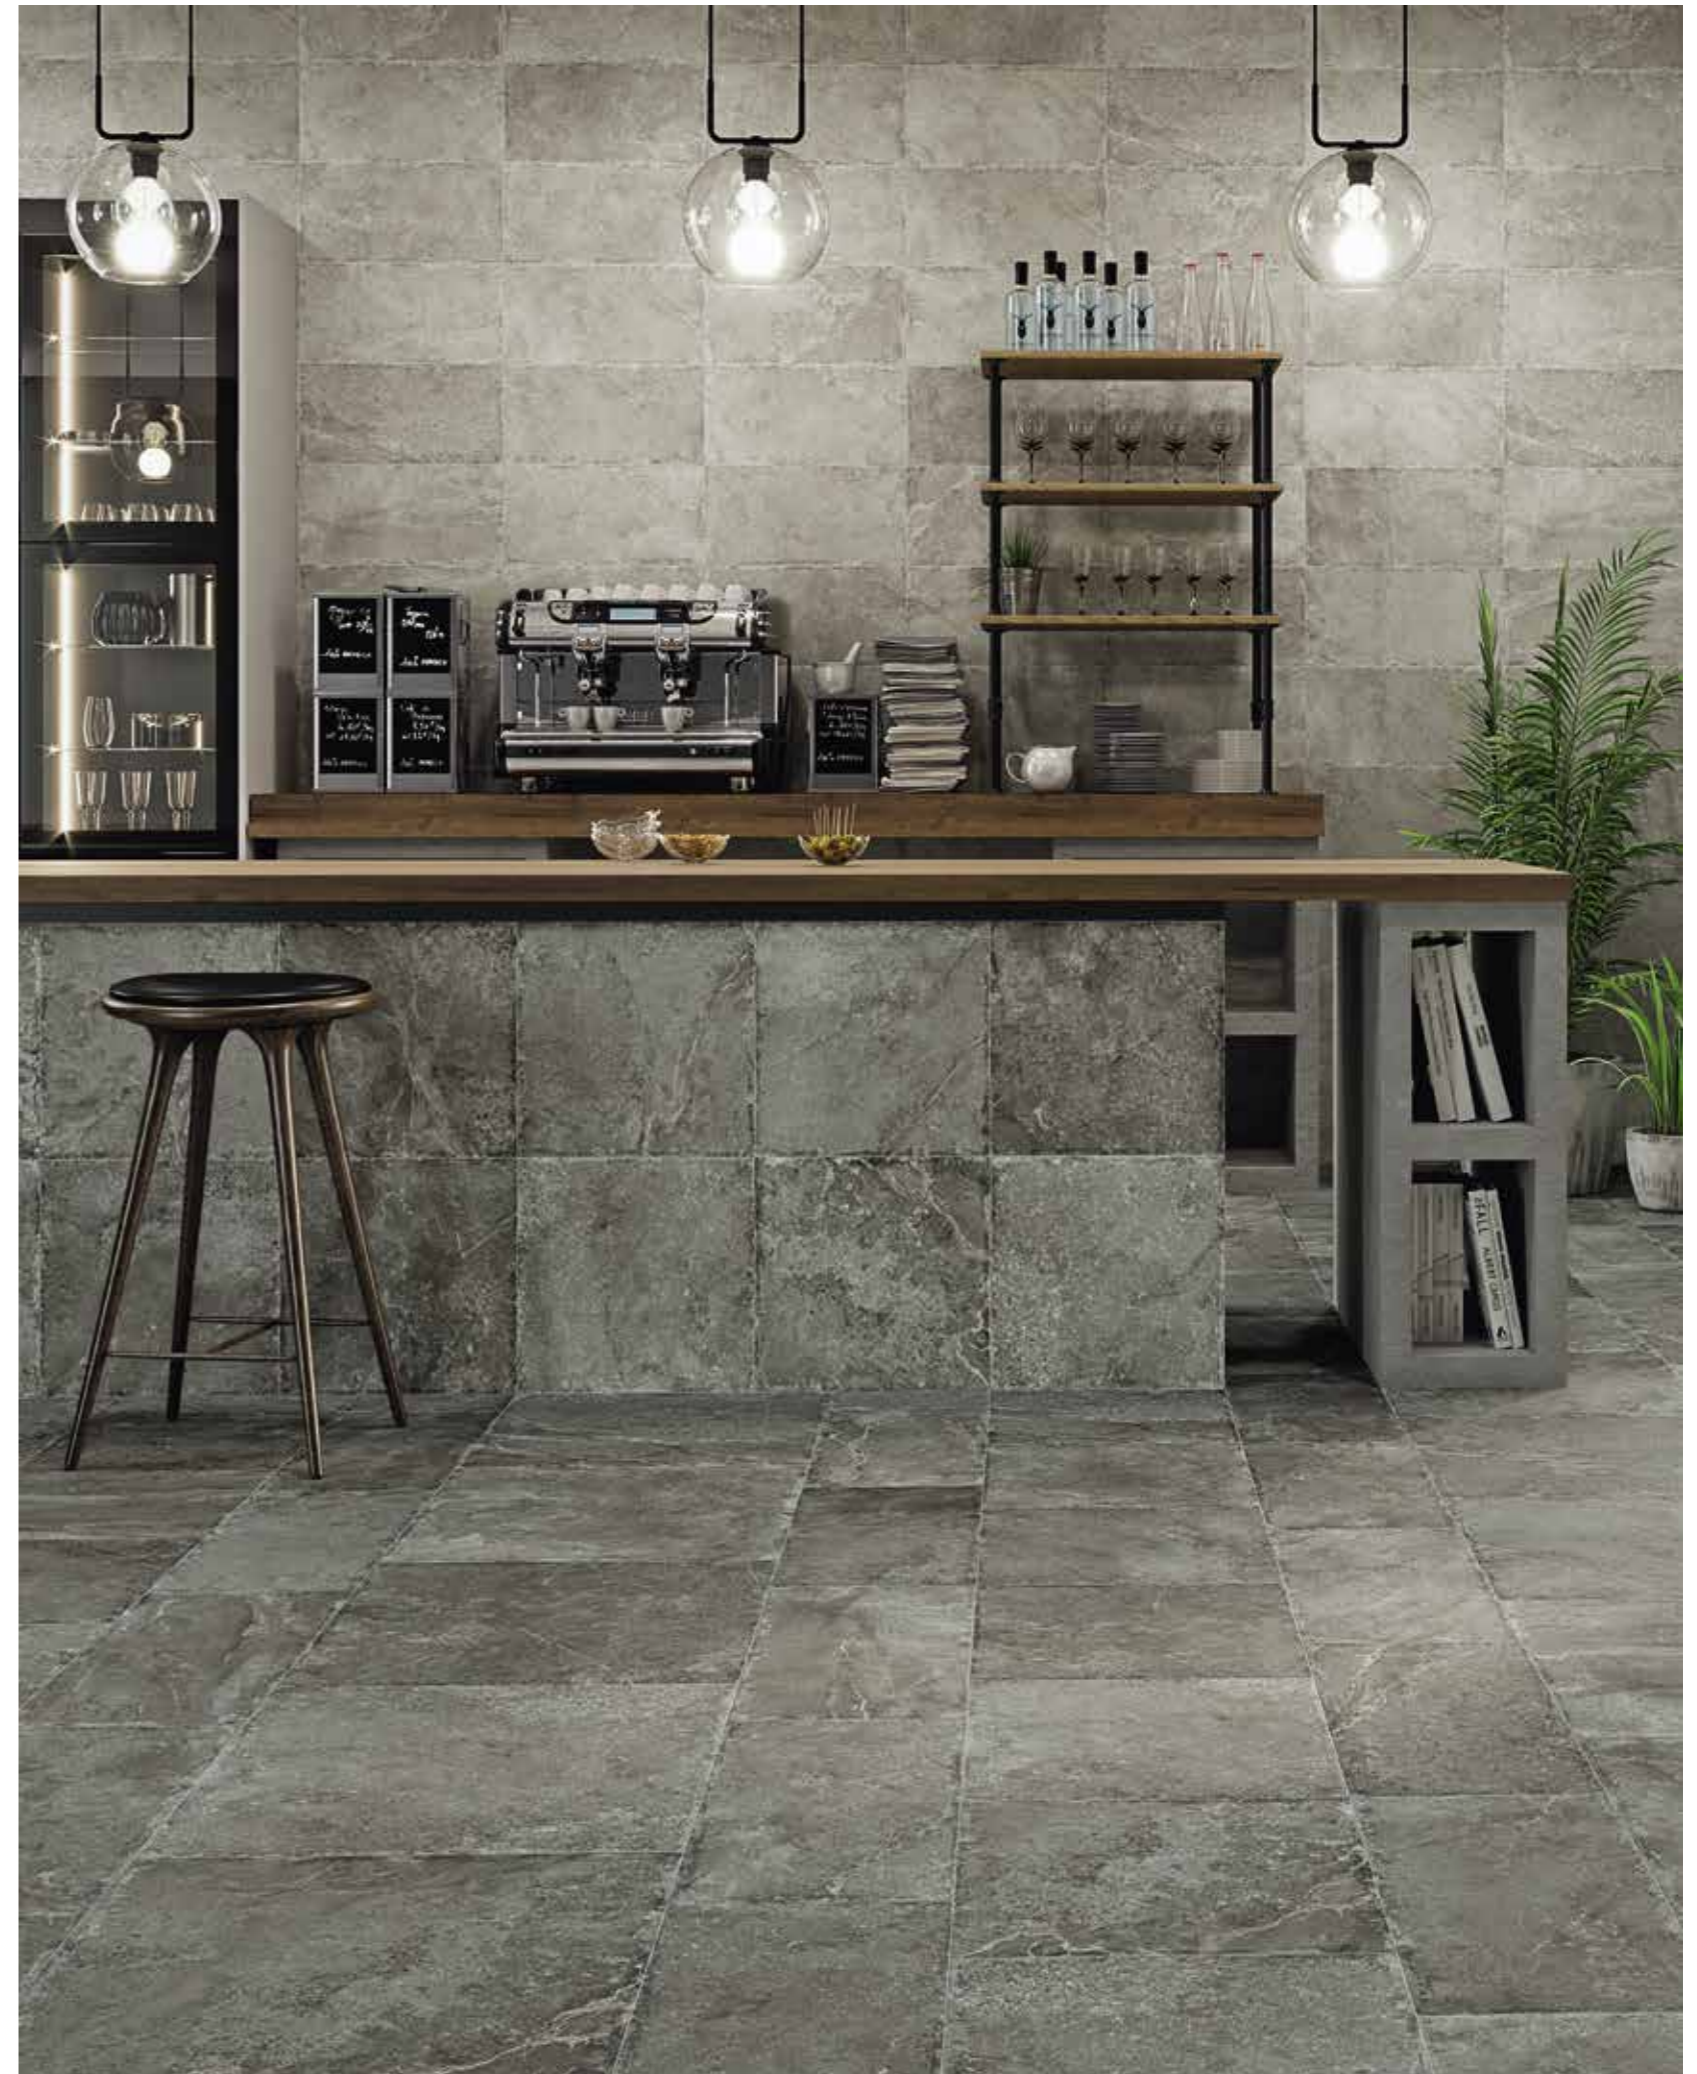

ROOTS ANTIQUE

PORCELÁNICO · PORCELAIN · GRÈS CÉRAME · FEINSTEINZEUG

BEIGE

GREY

NOCE

GRAPHITE

COLOR	60X60CM · 24"X24"	30X60CM · 12"X24"	45X45CM · 18"X18"
BEIGE MT	VA6PBS	VASCBS	VAINCS
NOCE MT	VA6PCS	VASCDS	VAINDS
GRAPHITE MT	VA6PCS	VASCDS	VAINDS
GREY MT	VA6PBS	VASCBS	VAINCS