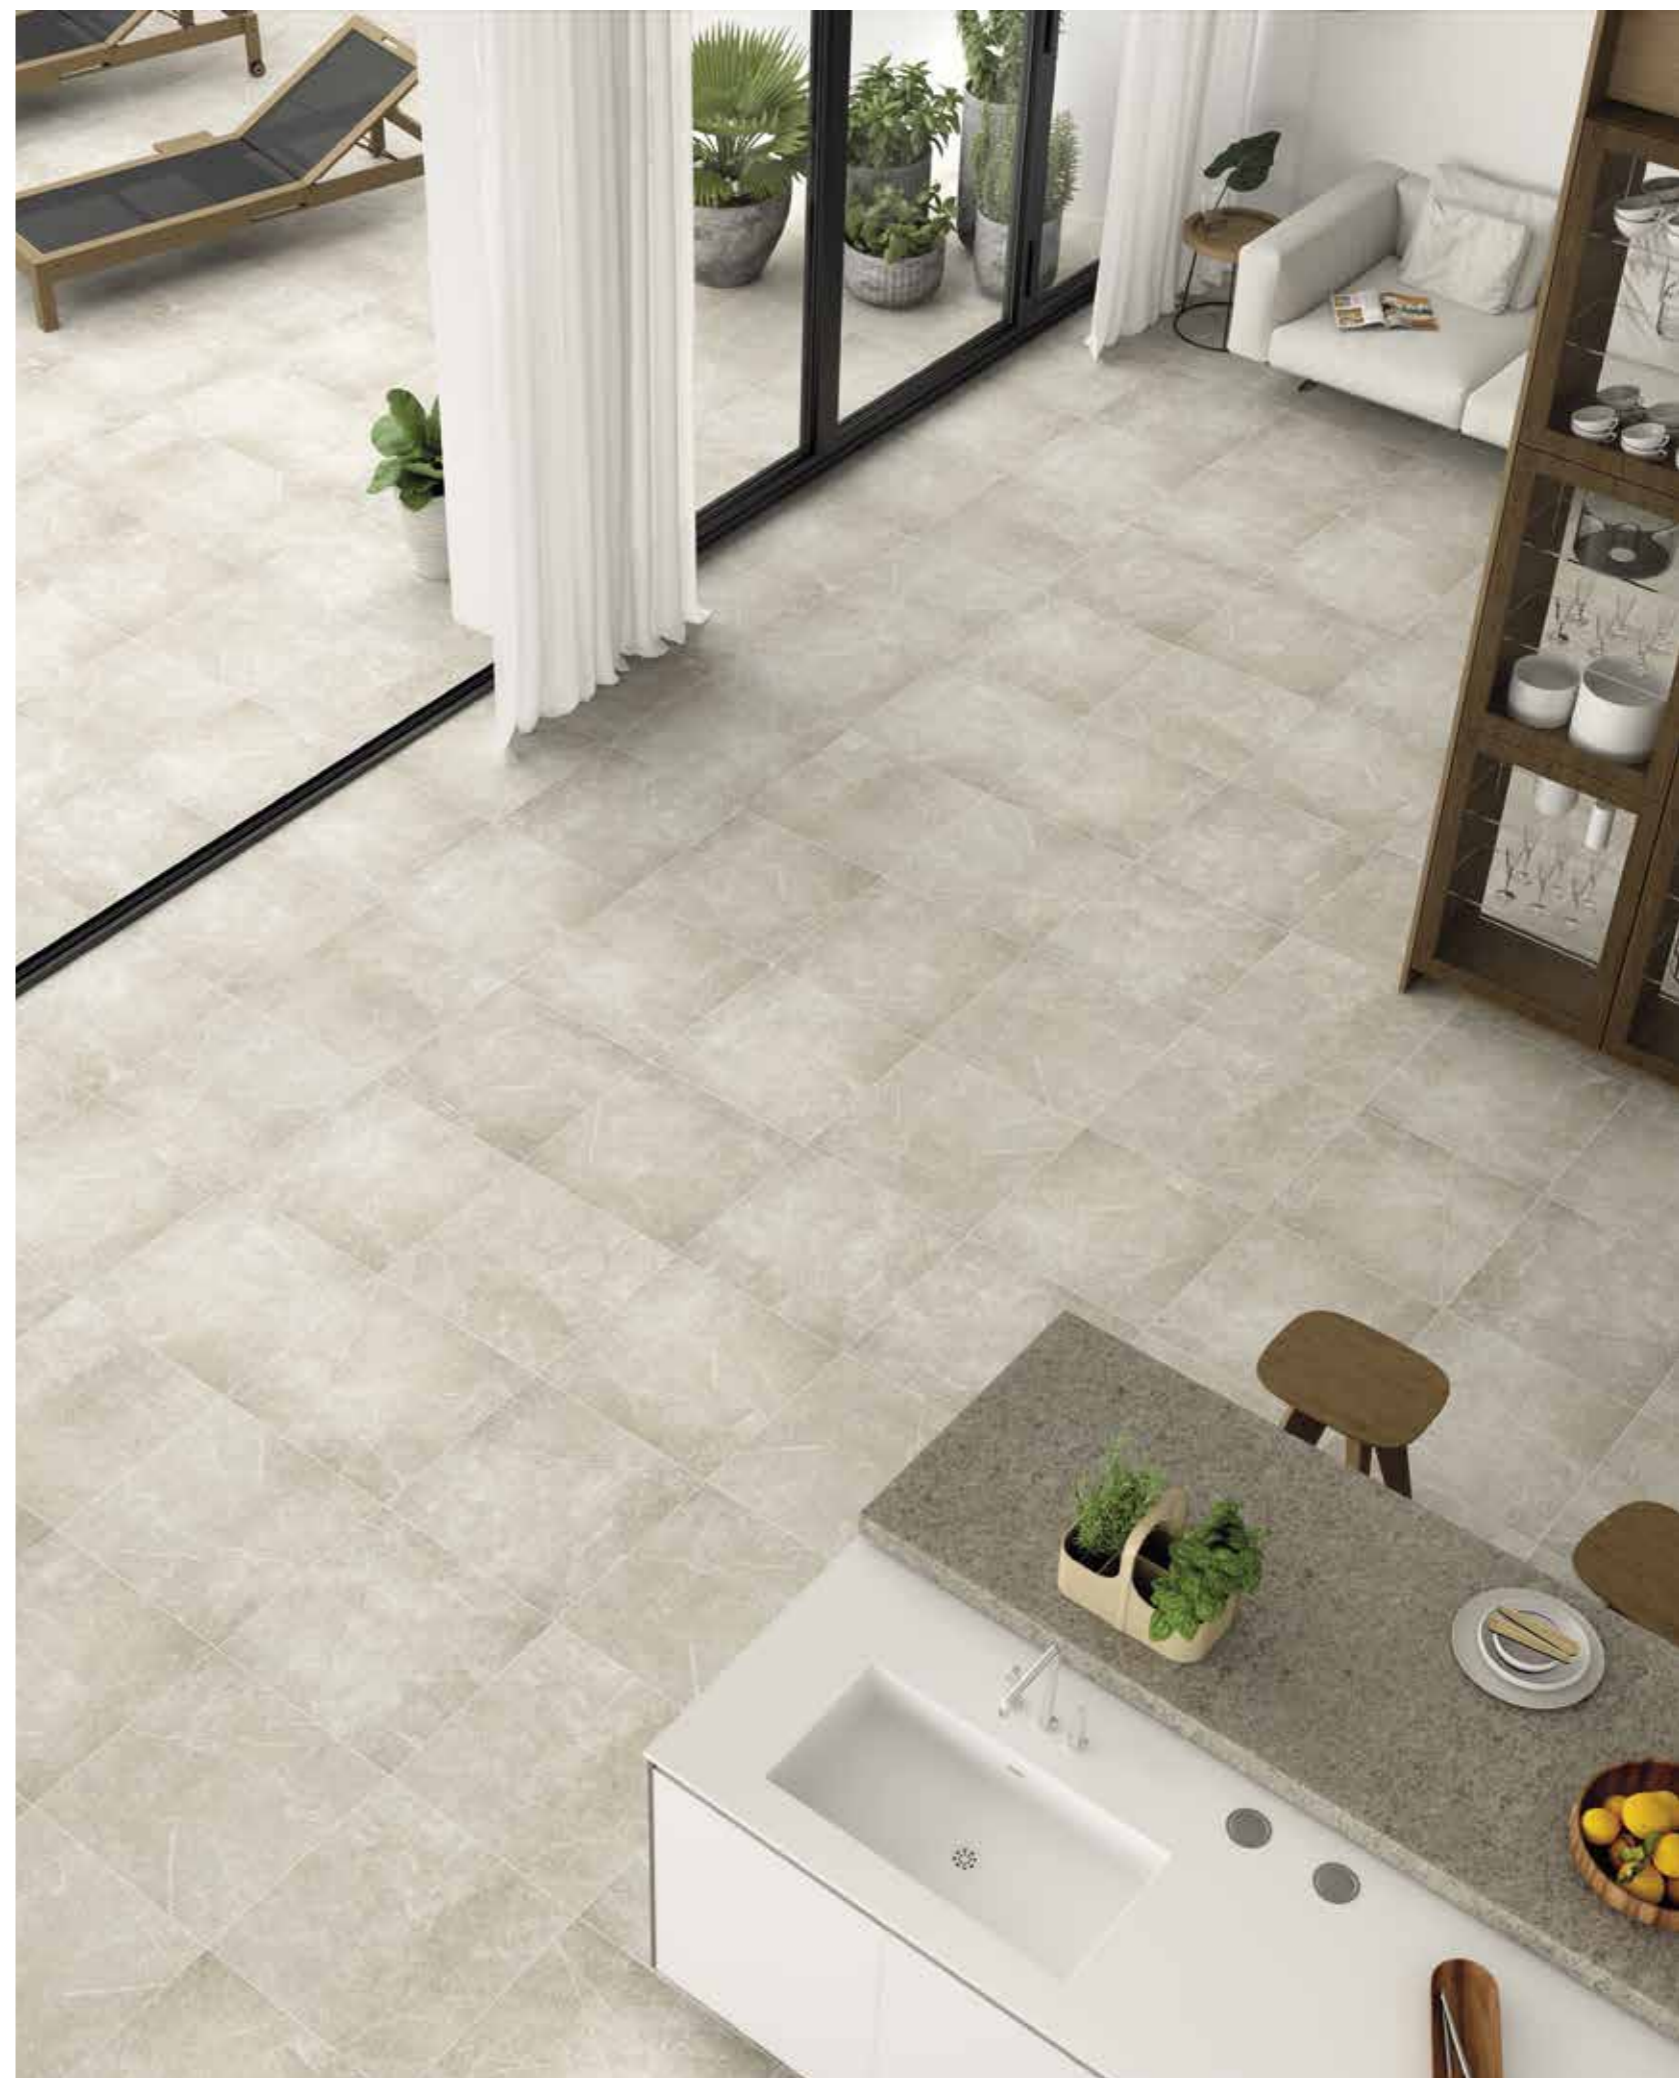

PLUS MAVERICK GREY MT RECT. 60X60CM · 24"X24"

MEDICI

PORCELÁNICO · PORCELAIN · GRÈS CÉRAME · FEINSTEINZEUG

NATURAL

COLOR	60X60CM RECT · 24"X24" RECT	2OUT 60X60CM RECT · 24"X24" RECT
NATURAL MT	CA5FBS	CAN6AS