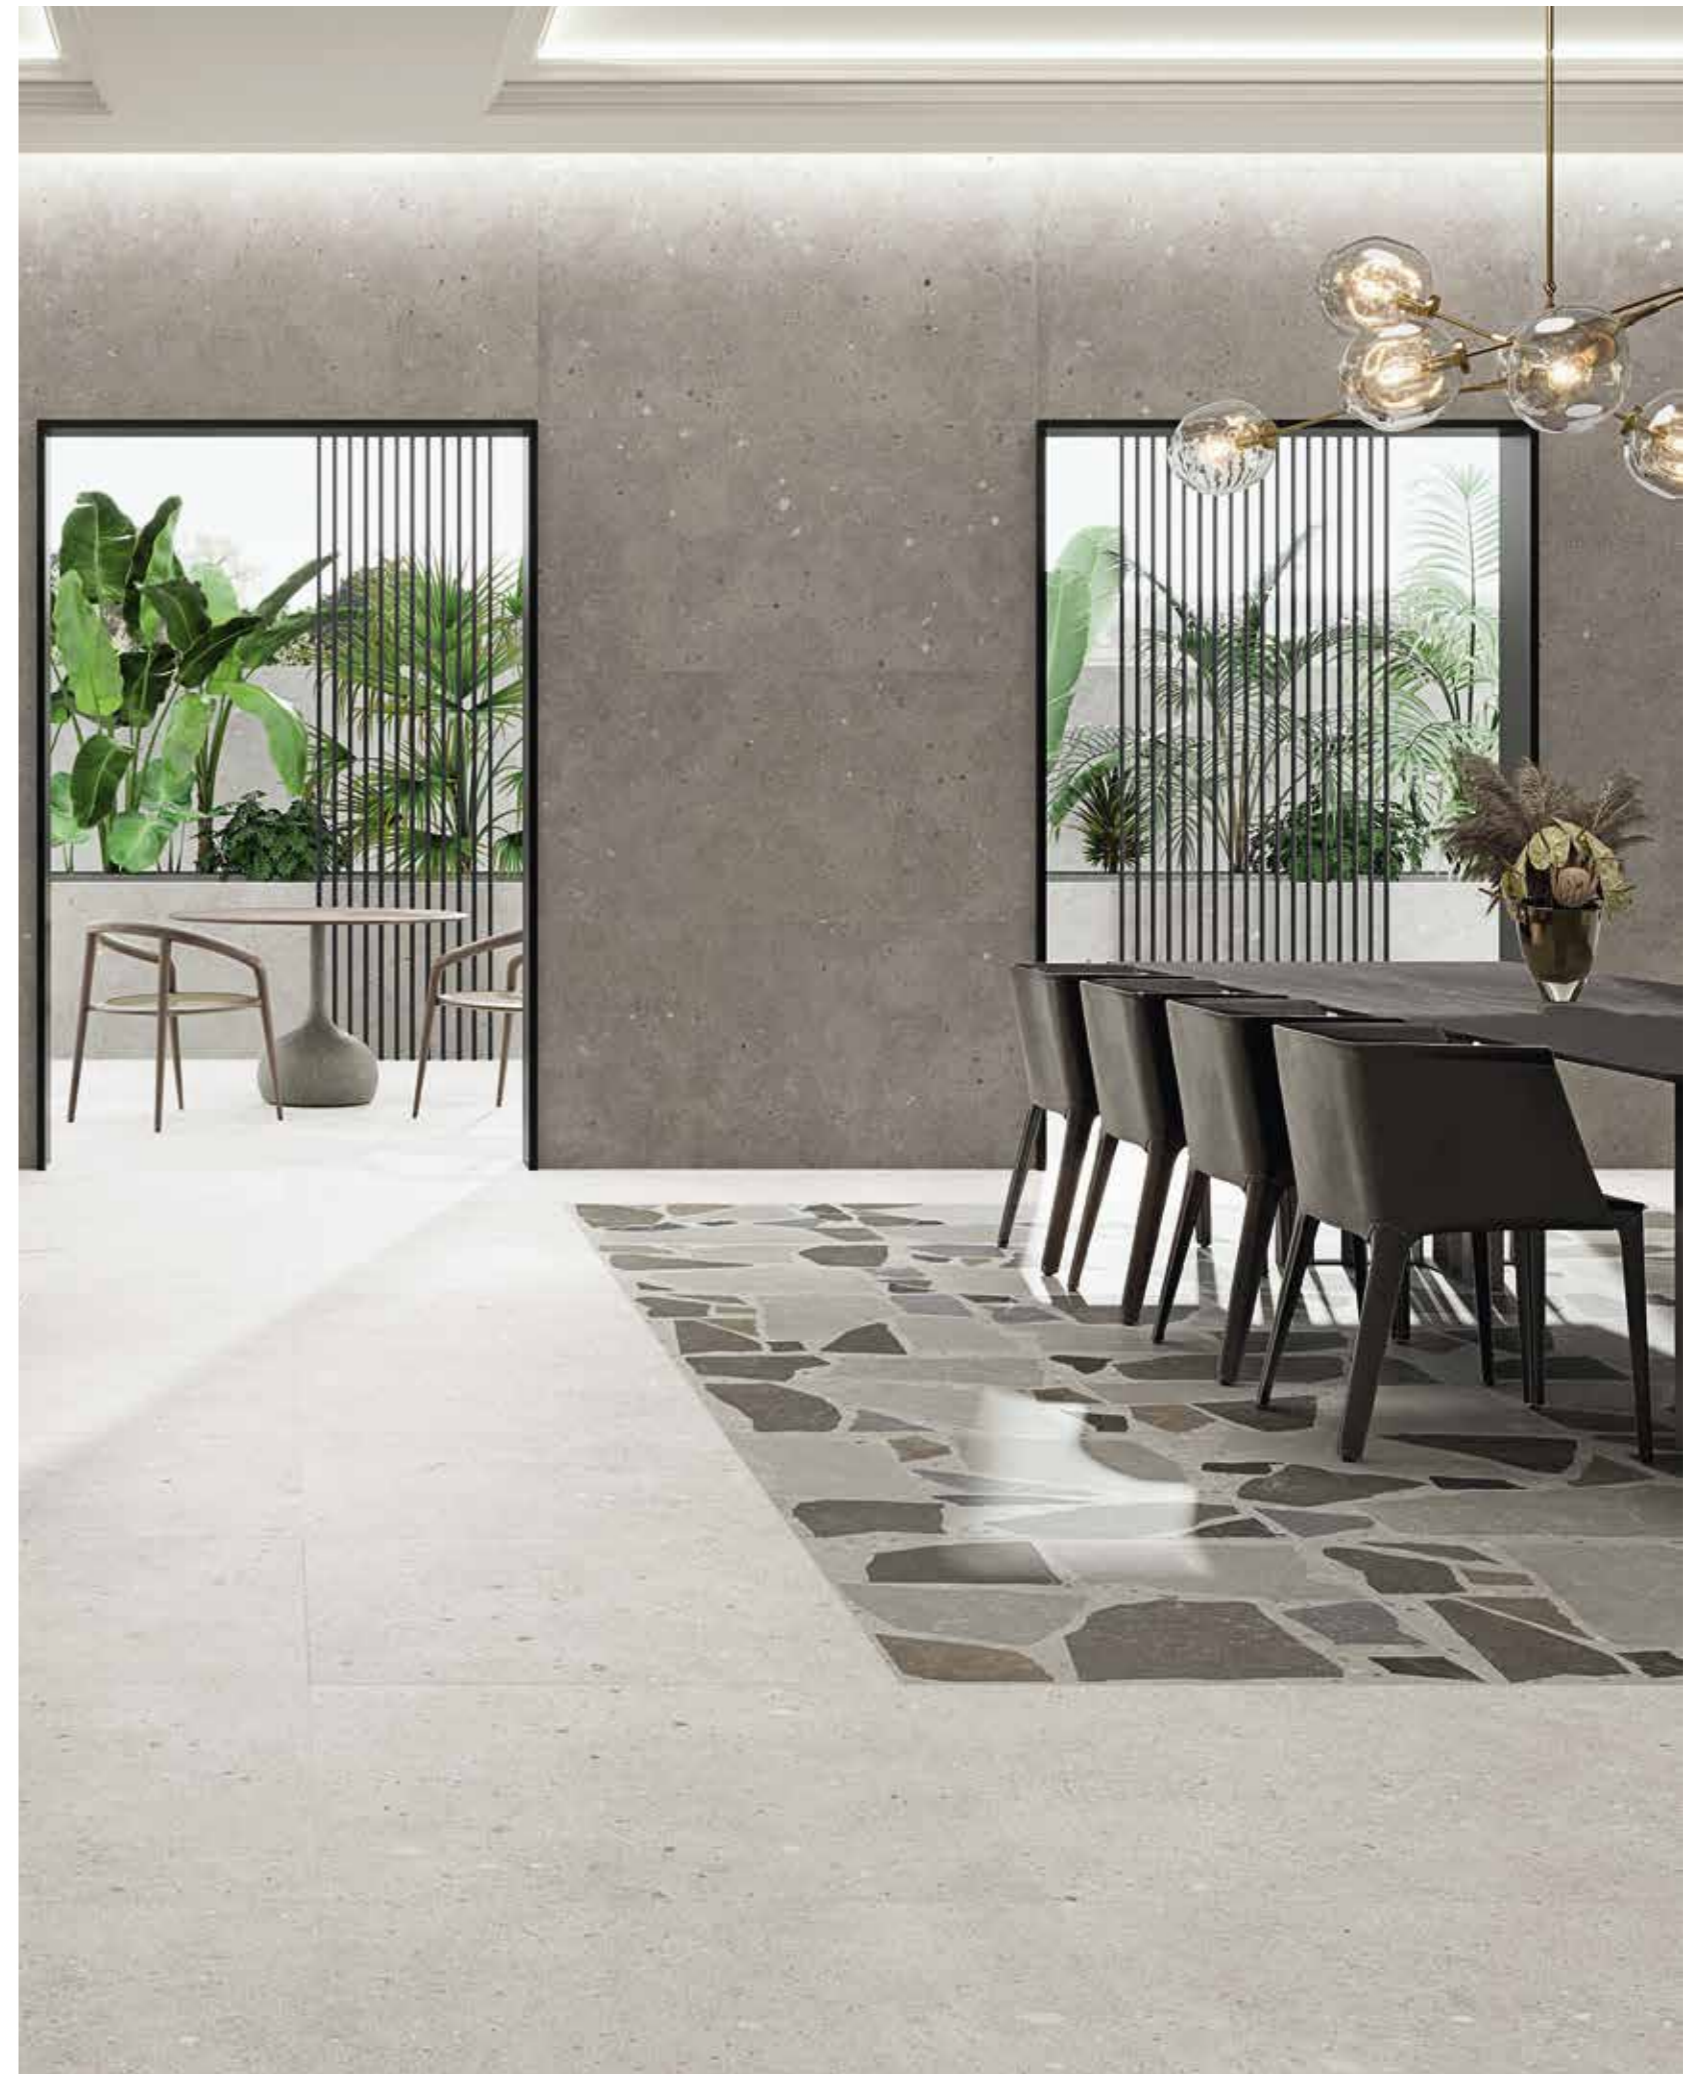

GLAMSTONE

PORCELÁNICO · PORCELAIN · GRÈS CÉRAME · FEINSTEINZEUG

WARM

COLD

COLOR	75X75CM RECT · 30"X30" RECT.
COLD MT	VALSES
WARM MT	VALSES

GLAMSTONE WHITE MT RECT INOUT · GLAMSTONE COLD MT RECT. INOUT 75X75CM · 30"X30" / GLAMSTONE GREY MT RECT. INOUT 120X120CM · 47"X47"