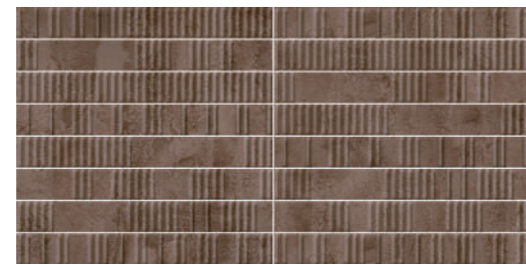

MURAL

PORCELÁNICO / PORCELAIN TILES

5,5x45 2¹¹/₆₄"x17³/₄"

III Mural Chocolate 5,5x45 cm

5,5x45 MURAL
BLANCO 06DMU48

5,5x45 MURAL
NUDE 06DMU88

5,5x45 MURAL
MENTA 06DMU68

5,5x45 MURAL
CHOCOLATE 06DMU28