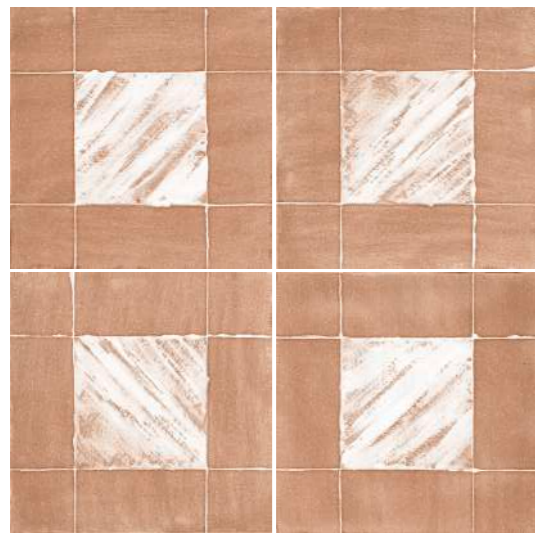

MASÍA

20x20 77/8" x 77/8"

PORCELÁNICO / PORCELAIN TILES

COMBINA CON PORCELÁNICO / COORDINATES WITH PORCELAIN TILES MANISES

3D TECHNOLOGY

Masia 20x20 cm