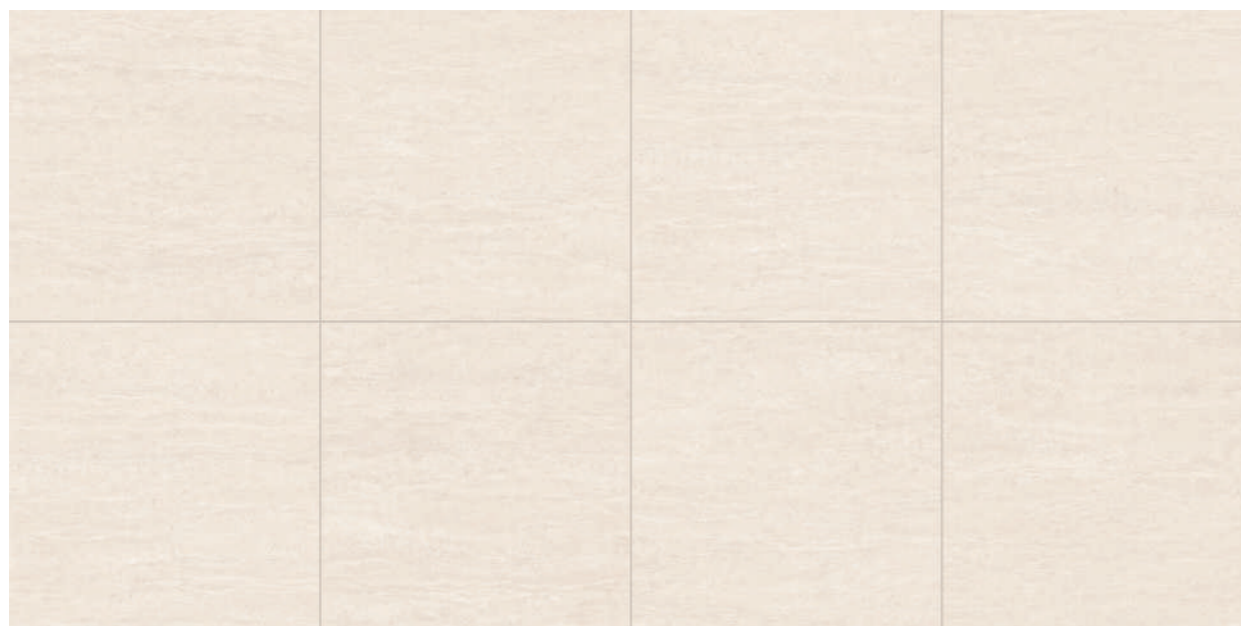

RIVERSIDE IVORY 120x120