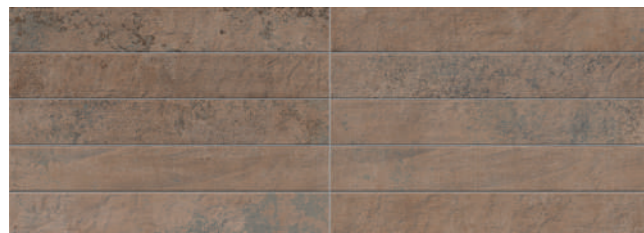

8,5x60,5 TALAVERA
MUSGO 06DTA15