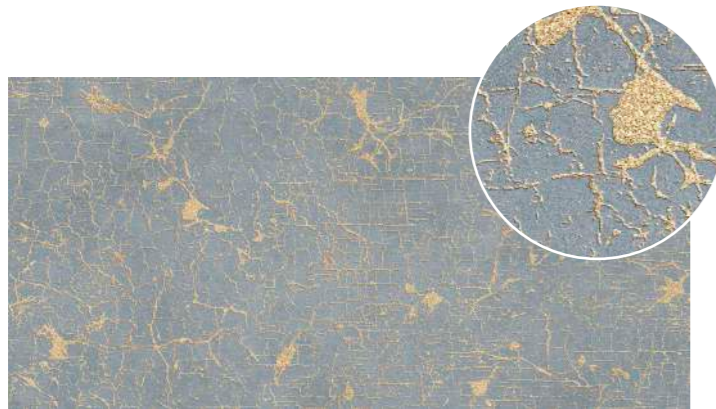

60x120 ÁNIMA (SET DE 2 PIEZAS)
97GA559

3DT

3D TECHNOLOGY

||| Aloha 60x120 cm