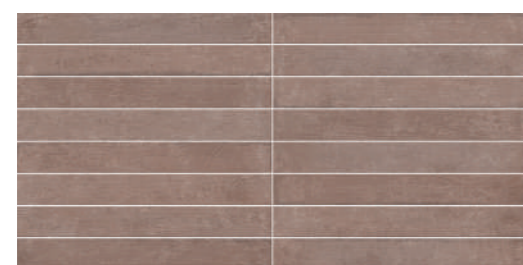

5,5x45 2¹¹/₆₄"x1⁷³/₄"

5,5x45 BROOKLYN
VAINILLA 06DBK78

5,5x45 BROOKLYN
MARFIL 06DBK08

5,5x45 BROOKLYN
GREIGE 06DBK38

5,5x45 BROOKLYN
ACQUA 06DBK48

5,5x45 BROOKLYN
MOKA 06DBK28

≡ Brooklyn Greige 5,5x45 cm
||| Coverlam Ribera Blanco 1200x2780 mm