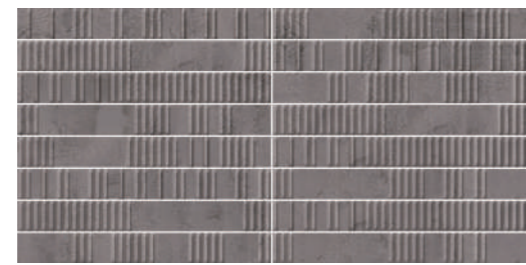

MURAL

PORCELÁNICO / PORCELAIN TILES

5,5x45 2¹¹/₆₄"x17³/₄"

III Mural Chocolate 5,5x45 cm