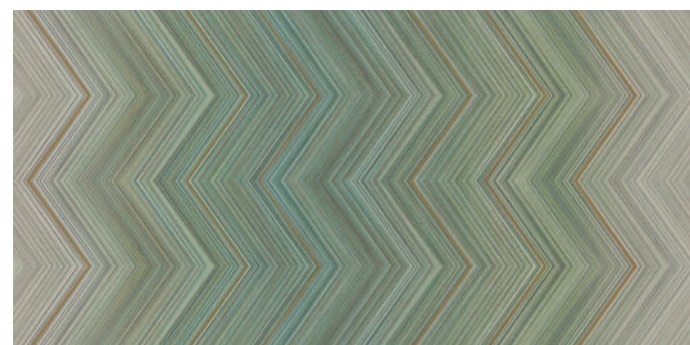

60x120 DRESS
ESMERALDA 17GA69D