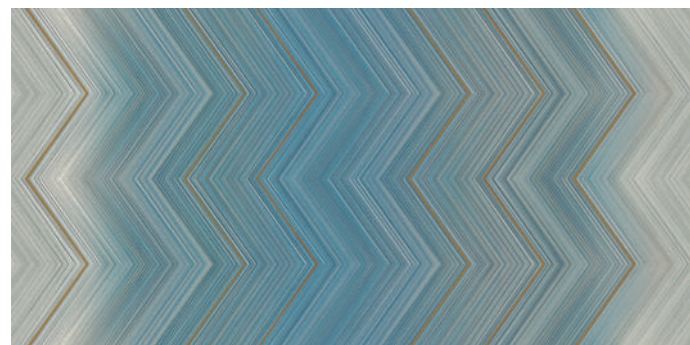

60x120 DRESS
TURQUESA 17GA59D