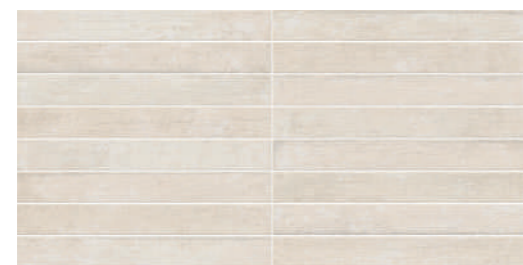

BROOKLYN

PORCELÁNICO / PORCELAIN TILES

5,5x45 2¹¹/₆₄"x1⁷³/₄"

5,5x45 BROOKLYN
VAINILLA 06DBK78