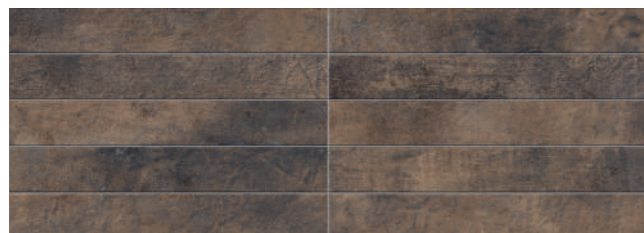

8,5x60,5 TALAVERA
ARCILLA 06DTA25

8,5x60,5 TALAVERA
MUSGO 06DTA15

8,5x60,5 TALAVERA
TERRACOTA 06DTA75

8,5x60,5 TALAVERA
BASALTO 06DTA95

☰ Talavera Terracota 8,5x60,5 cm

BROOKLYN

PORCELÁNICO / PORCELAIN TILES