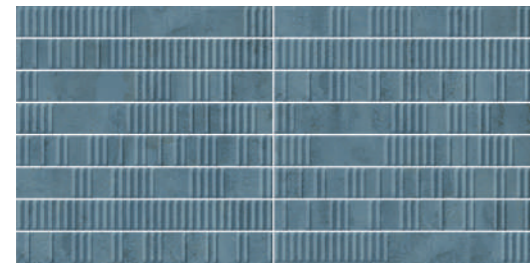

MURAL

PORCELÁNICO / PORCELAIN TILES

5,5x45 2¹¹/₆₄"x17³/₄"

III Mural Chocolate 5,5x45 cm