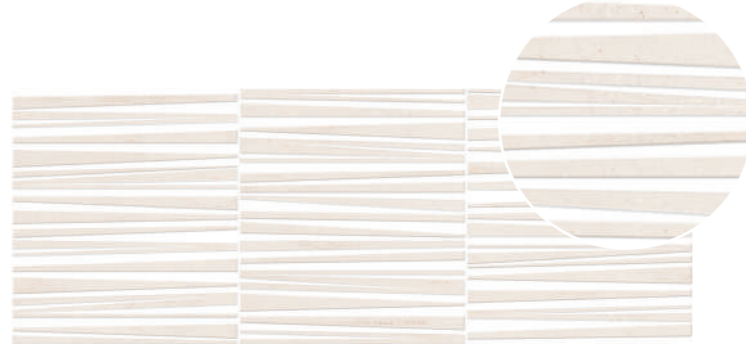

IBIZA

45x120 17³/₄"x47¹¹/₁₆"
 REVESTIMIENTO / WALL TILES

||| Ibiza Azul 45x120 cm / Bassa Azul 45x120 cm
 ≡ Oslo Iroko 26x160 cm

45x120 IBIZA
 BLANCO 64IB408

45x120 SALINES
 ARCILLA 64IB418

45x120 IBIZA
 BEIGE 64IB708