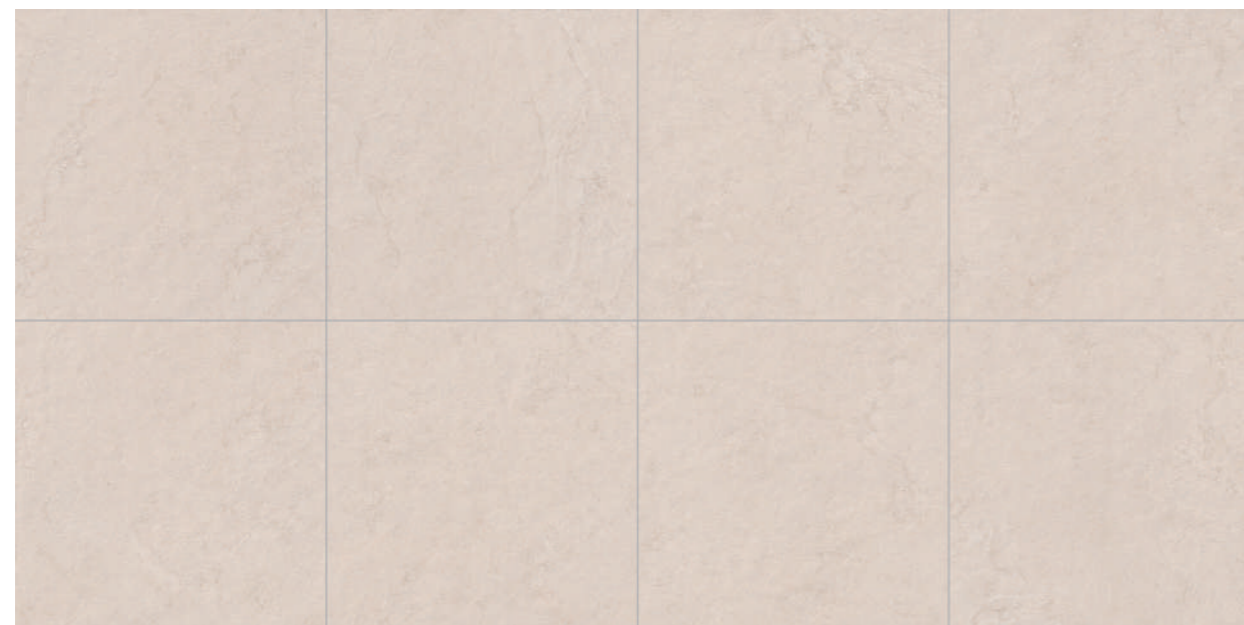

RIBERA MARFIL 120x120