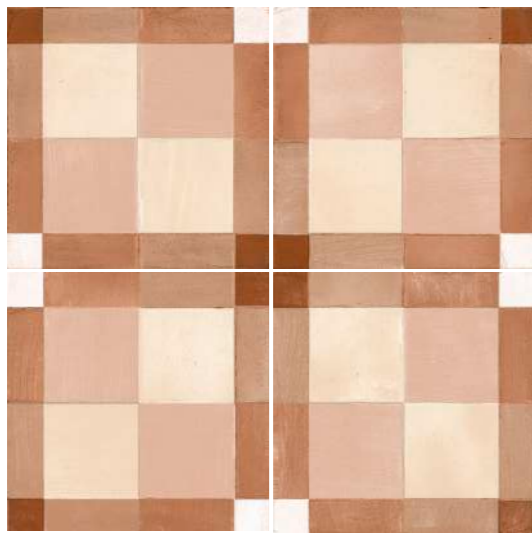

POBLET

20x20 7⁷/₈"x7⁷/₈"

PORCELÁNICO / PORCELAIN TILES

COMBINA CON PORCELÁNICO / COORDINATES WITH PORCELAIN TILES MANISES

3D TECHNOLOGY

☰ Poblet 20x20 cm