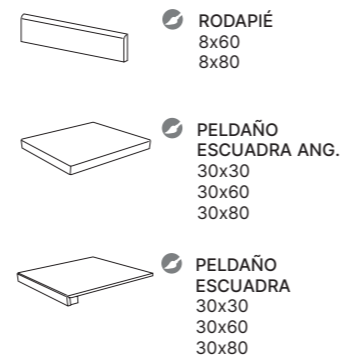

☰ Manises Arcilla 80x80 cm / Manises Arcilla anti-slip 80x80 cm

MANISES

PORCELÁNICO / PORCELAIN TILES

80x80 31¹/₂"x31¹/₂" / 60x60 23⁵/₈"x23⁵/₈" / 30x30 11³/₁₆"x11³/₁₆" / MULTIFORMATO

COMBINA CON PORCELÁNICO / COORDINATES WITH PORCELAIN TILES

ARENA

ARCILLA

SIENA

TERRACOTA

MUSGO

8,5x60,5 TALAVERA
ARCILLA 06DTA25

8,5x60,5 TALAVERA
MUSGO 06DTA15

8,5x60,5 TALAVERA
TERRACOTA 06DTA75