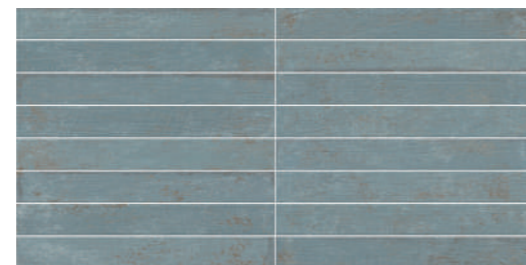

5,5x45 2¹¹/₆₄"x1⁷³/₄"

5,5x45 BROOKLYN
VAINILLA 06DBK78

5,5x45 BROOKLYN
MARFIL 06DBK08

5,5x45 BROOKLYN
GREIGE 06DBK38

5,5x45 BROOKLYN
ACQUA 06DBK48

5,5x45 BROOKLYN
MOKA 06DBK28

≡ Brooklyn Greige 5,5x45 cm
||| Coverlam Ribera Blanco 1200x2780 mm