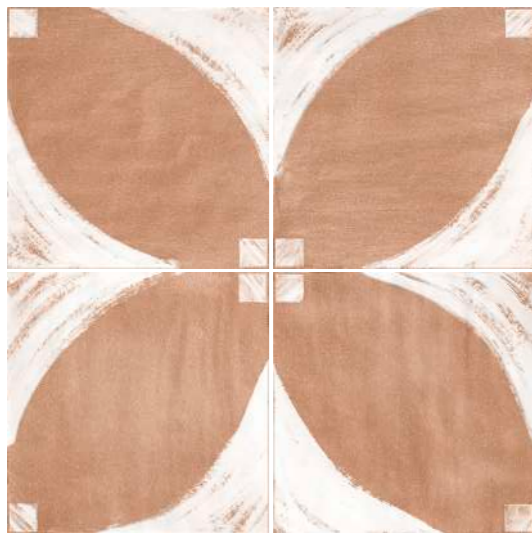

ALQUERÍA

20x20 77/8" x 77/8"
PORCELÁNICO / PORCELAIN TILES

3D TECHNOLOGY

Alqueria 20x20 cm

COMBINA CON PORCELÁNICO / COORDINATES WITH PORCELAIN TILES MANISES