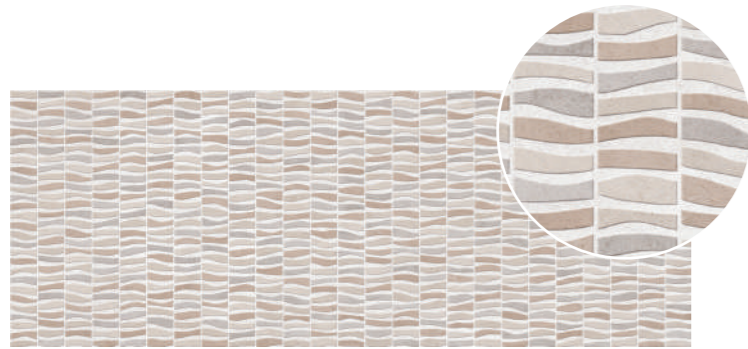

MENORCA

45x120 17³/₄"x47¹¹/₁₆"

REVESTIMIENTO / WALL TILES

45x120 MENORCA
MARFIL 64MN008

45x120 MENORCA
BLANCO 64MN408

45x120 GALDANA
MARFIL 64MN018

45x120 GALDANA
BLANCO 64MN418

45x120 SAURA
64MN908