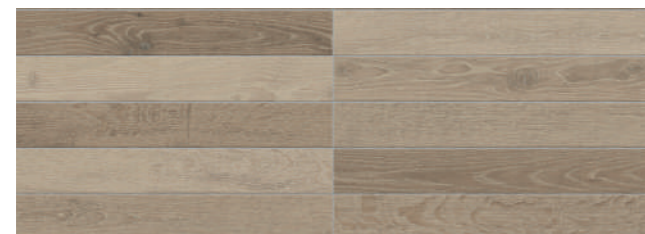

BERGEN

8,5x60,5 3¹¹/₃₂"x23¹³/₁₆"

PORCELÁNICO / PORCELAIN TILES

NUEVO
FORMATO | NEW
FORMAT

COMBINA CON PORCELÁNICO /
COORDINATES WITH PORCELAIN TILES OSLO