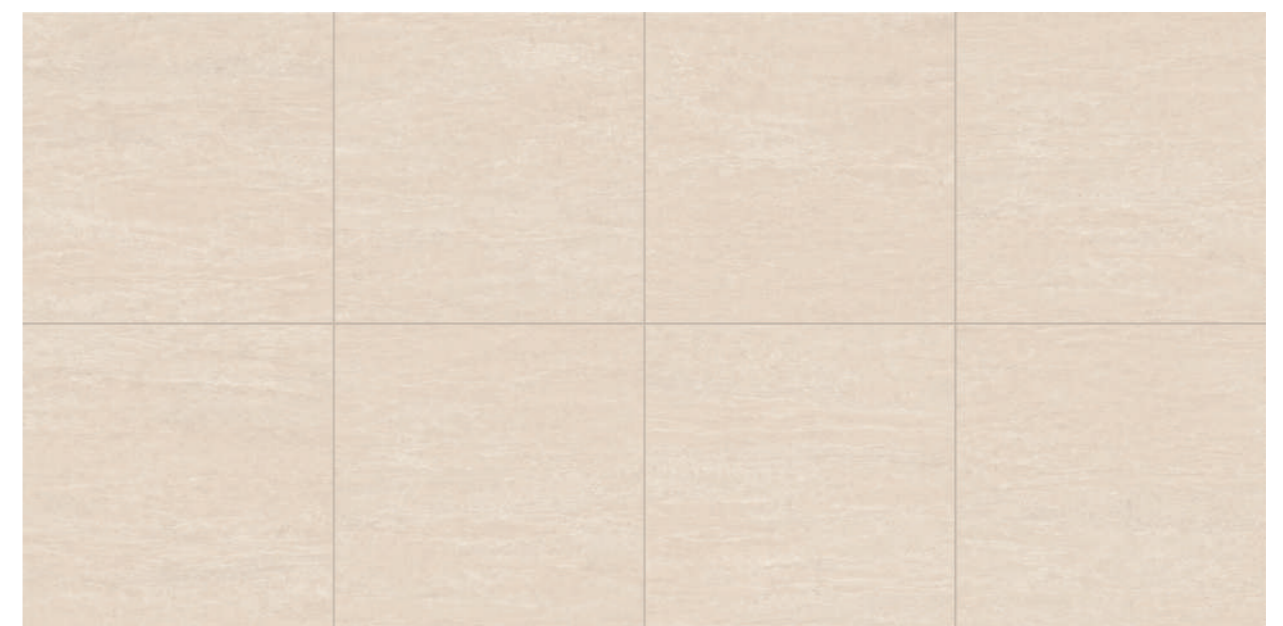

RIVERSIDE BEIGE 120x120