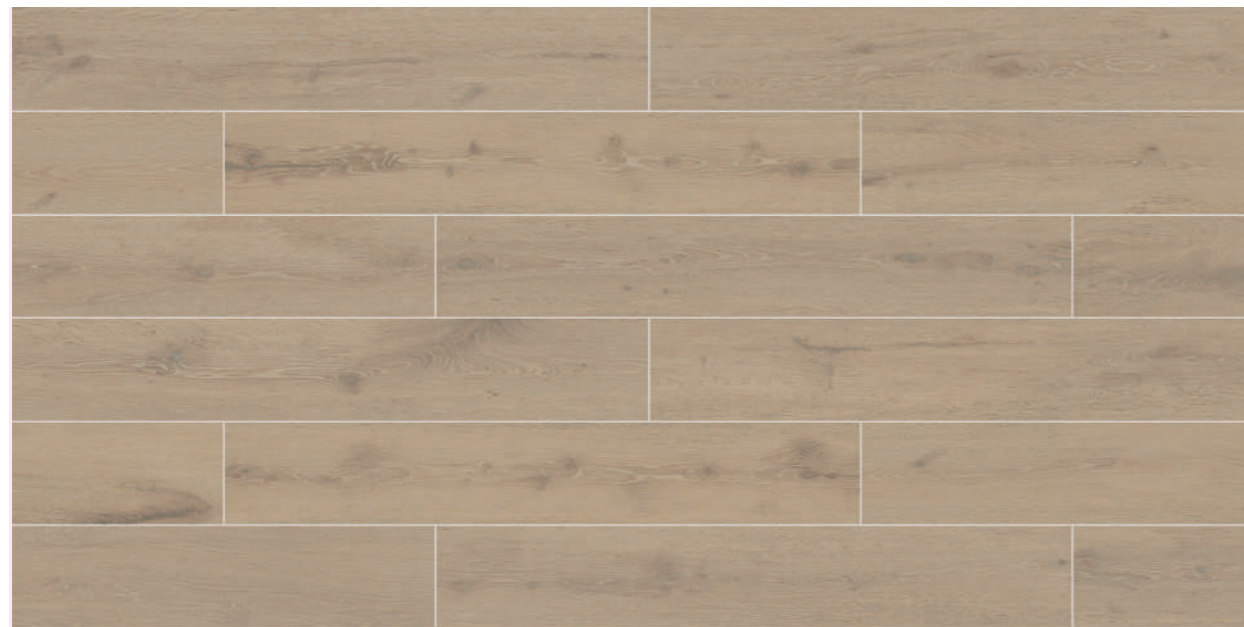

OSLO ROBLE 26x160