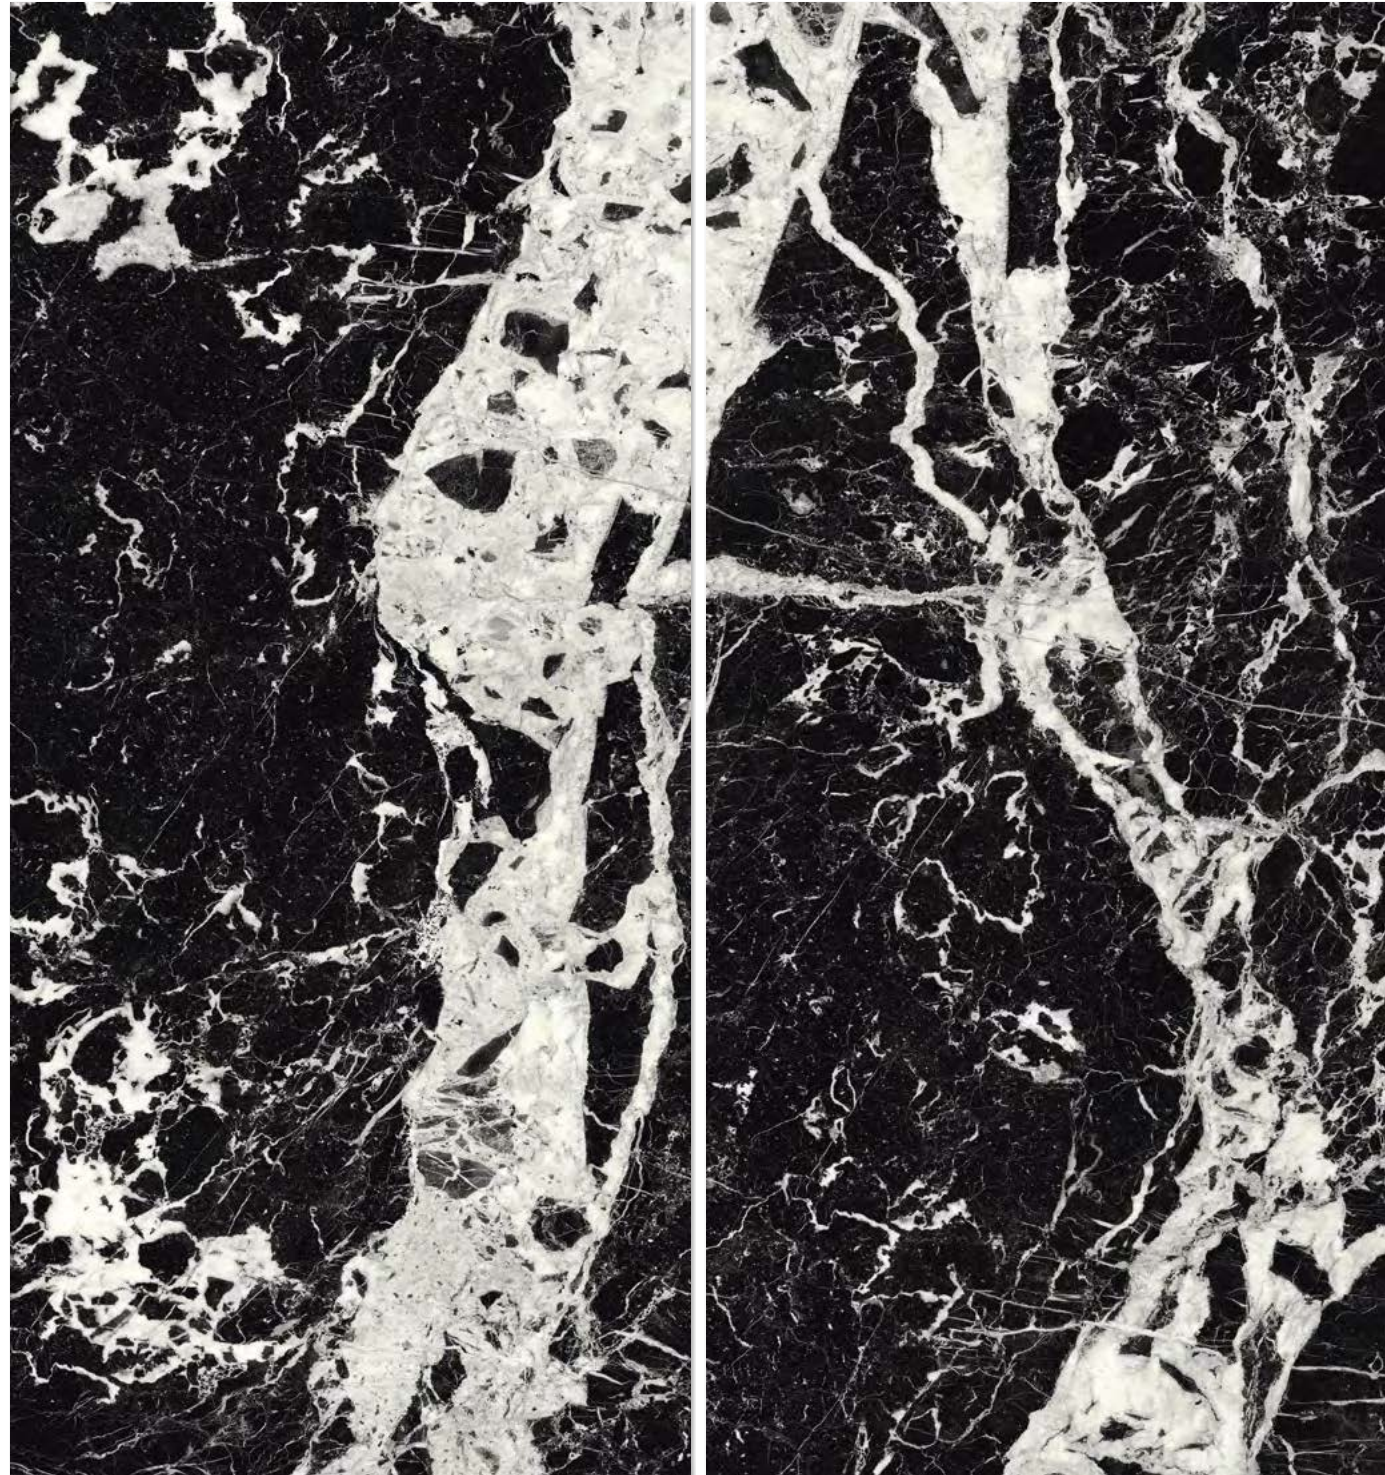

GRAND ANTIQUE ABSOLUT UNLIMITED SLAB

GLAZED PORCELAIN STONEWARE + STD BODY + RECTIFIED + PREMIUM POLISHED
GRES PORCELÁNICO ESMALTADO + PASTA STD + RECTIFICADO + PULIDO PREMIUM
120x260 cm/48"x104"

View online
Ver online

Marble / Mármol

GRAPHIC CONTINUITY: / CONTINUIDAD GRÁFICA:

GRAND ANTIQUE POLISHED

GRAPHIC CONTINUITY: / CONTINUIDAD GRÁFICA: