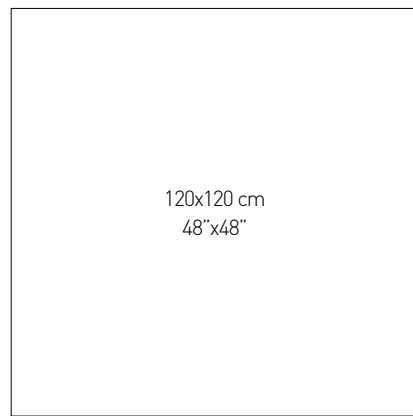

60x120 cm
24"x48"

120x120 cm
48"x48"

AVAILABLE FORMATS: / FORMATOS DISPONIBLES:

PIECES NAME NOMBRE DE LA PIEZA	SIZES (CM) FORMATOS (CM)	WORK SIZE (MM) FORMATO DE FABRICACIÓN (MM)	PRICE GROUP GRUPO DE PRECIO
ICELAND POLISHED RC 	120x120 cm/48"x48"	1200 x 1200 x 11,5	S6P
ICELAND POLISHED RC 	60x120 cm/24"x48"	600 x 1200 x 11,5	S6P
ICELAND MOSAIC (ML) RC 	30x30 cm/11.8"x11.8"		P225
ICELAND HEXAGON (ML) RC 	22,5x32,5 cm/9"x13"		P270