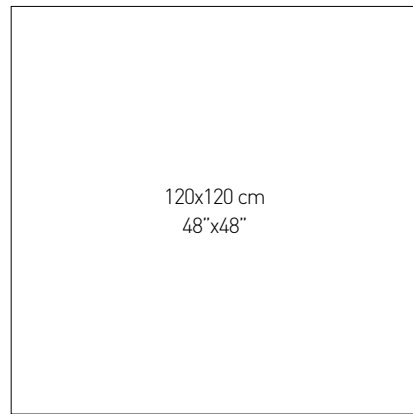

STRAIR TREAD:
PELDAÑO ROMO:

30x120 cm/11.8"x48"
P331 

SKIRTING:
RODAPIE:

9x120 cm/3.5"x48"
P270 

HEXAGON
(Mesh / Malla)
22,5x32,5 cm
9"x13"

MOSAIC
(Mesh / Malla)
30x30 cm
11.8"x11.8"

AVAILABLE FORMATS: / FORMATOS DISPONIBLES: