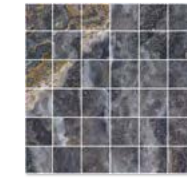

View online
Ver online

Marble / Mármol

COLOURS: / COLORES:

LINZ WHITE POLISHED

SPECIAL PIECES: / PIEZAS ESPECIALES:

LINZ WHITE
MOSAIC (ML)

LINZ WHITE
HEXAGON (ML)

SPECIAL PIECES: / PIEZAS ESPECIALES: