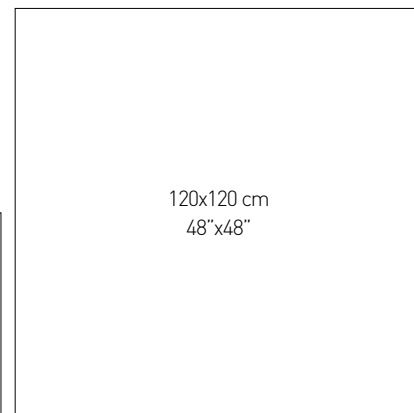

MOSAIC
(Mesh / Malla)
30x30 cm
11.8"x11.8"

60x120 cm
24"x48"

120x120 cm
48"x48"

AVAILABLE FORMATS: / FORMATOS DISPONIBLES:

PIECES NAME NOMBRE DE LA PIEZA	SIZES (CM) FORMATOS (CM)	WORK SIZE (MM) FORMATO DE FABRICACIÓN (MM)	PRICE GROUP GRUPO DE PRECIO
GOLD NERO POLISHED RC	120x120 cm/48"x48"	1200 x 1200 x 11,5	S6P
GOLD NERO POLISHED RC	60x120 cm/24"x48"	600 x 1200 x 11,5	S6P
GOLD NERO MOSAIC (ML) RC	30x30 cm/11.8"x11.8"		P225
GOLD NERO HEXAGON (ML) RC	22,5x32,5 cm/9"x13"		P270