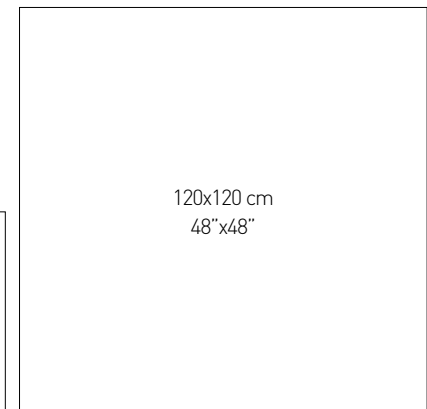

AVAILABLE FORMATS: / FORMATOS DISPONIBLES:

PIECES NAME NOMBRE DE LA PIEZA	SIZES (CM) FORMATOS (CM)	WORK SIZE (MM) FORMATO DE FABRICACIÓN (MM)	PRICE GROUP GRUPO DE PRECIO
LINZ POLISHED RC	120x120 cm/48"x48"	1200 x 1200 x 11,5	S6P
LINZ POLISHED RC	60x120 cm/24"x48"	600 x 1200 x 11,5	S6P
LINZ MOSAIC (ML) RC	30x30 cm/11.8"x11.8"		P225
LINZ HEXAGON (ML) RC	22,5x32,5 cm/9"x13"		P270

GRADONE STRAIR:
PELDAÑO GRADONE:

30x120 cm/11.8"x48"
P1513

STAIR TREAD:
PELDAÑO ROMO:

30x120 cm/11.8"x48"
P331

SKIRTING:
RÓDAPIE:

9x120 cm/3.5"x48"
P270

HEXAGON
(Mesh / Malla)
22,5x32,5 cm
9"x13"

MOSAIC
(Mesh / Malla)
30x30 cm
11.8"x11.8"