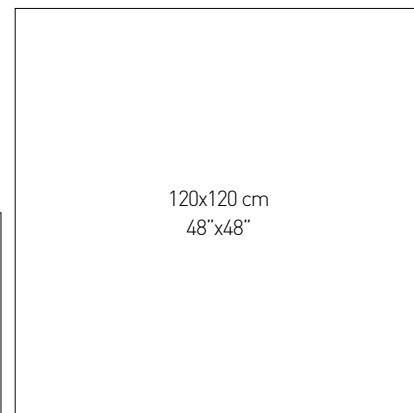

120x120 cm
48"x48"

AVAILABLE FORMATS: / FORMATOS DISPONIBLES:

PIECES NAME NOMBRE DE LA PIEZA	SIZES (CM) FORMATOS (CM)	WORK SIZE (MM) FORMATO DE FABRICACIÓN (MM)	PRICE GROUP GRUPO DE PRECIO
GRAND ANTIQUE POLISHED RC	120x120 cm/48"x48"	1200 x 1200 x 11,5	S6P
GRAND ANTIQUE POLISHED RC	60x120 cm/24"x48"	600 x 1200 x 11,5	S6P
GRAND ANTIQUE MOSAIC (ML) RC	30x30 cm/11.8"x11.8"		P225
GRAND ANTIQUE HEXAGON (ML) RC	22,5x32,5 cm/9"x13"		P270