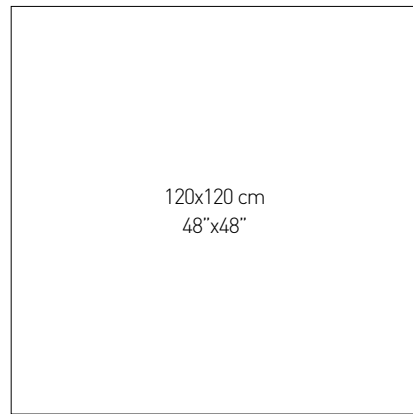

(Mesh / Malla)
30x30 cm
11.8"x11.8"

60x120 cm
24"x48"

120x120 cm
48"x48"

AVAILABLE FORMATS: / FORMATOS DISPONIBLES:

PIECES NAME NOMBRE DE LA PIEZA	SIZES (CM) FORMATOS (CM)	WORK SIZE (MM) FORMATO DE FABRICACIÓN (MM)	PRICE GROUP GRUPO DE PRECIO
ORION POLISHED RC	120x120 cm/48"x48"	1200 x 1200 x 11,5	S6P
ORION POLISHED RC	60x120 cm/24"x48"	600 x 1200 x 11,5	S6P
ORION MOSAIC (ML) RC	30x30 cm/11.8"x11.8"		P225
ORION HEXAGON (ML) RC	22,5x32,5 cm/9"x13"		P270