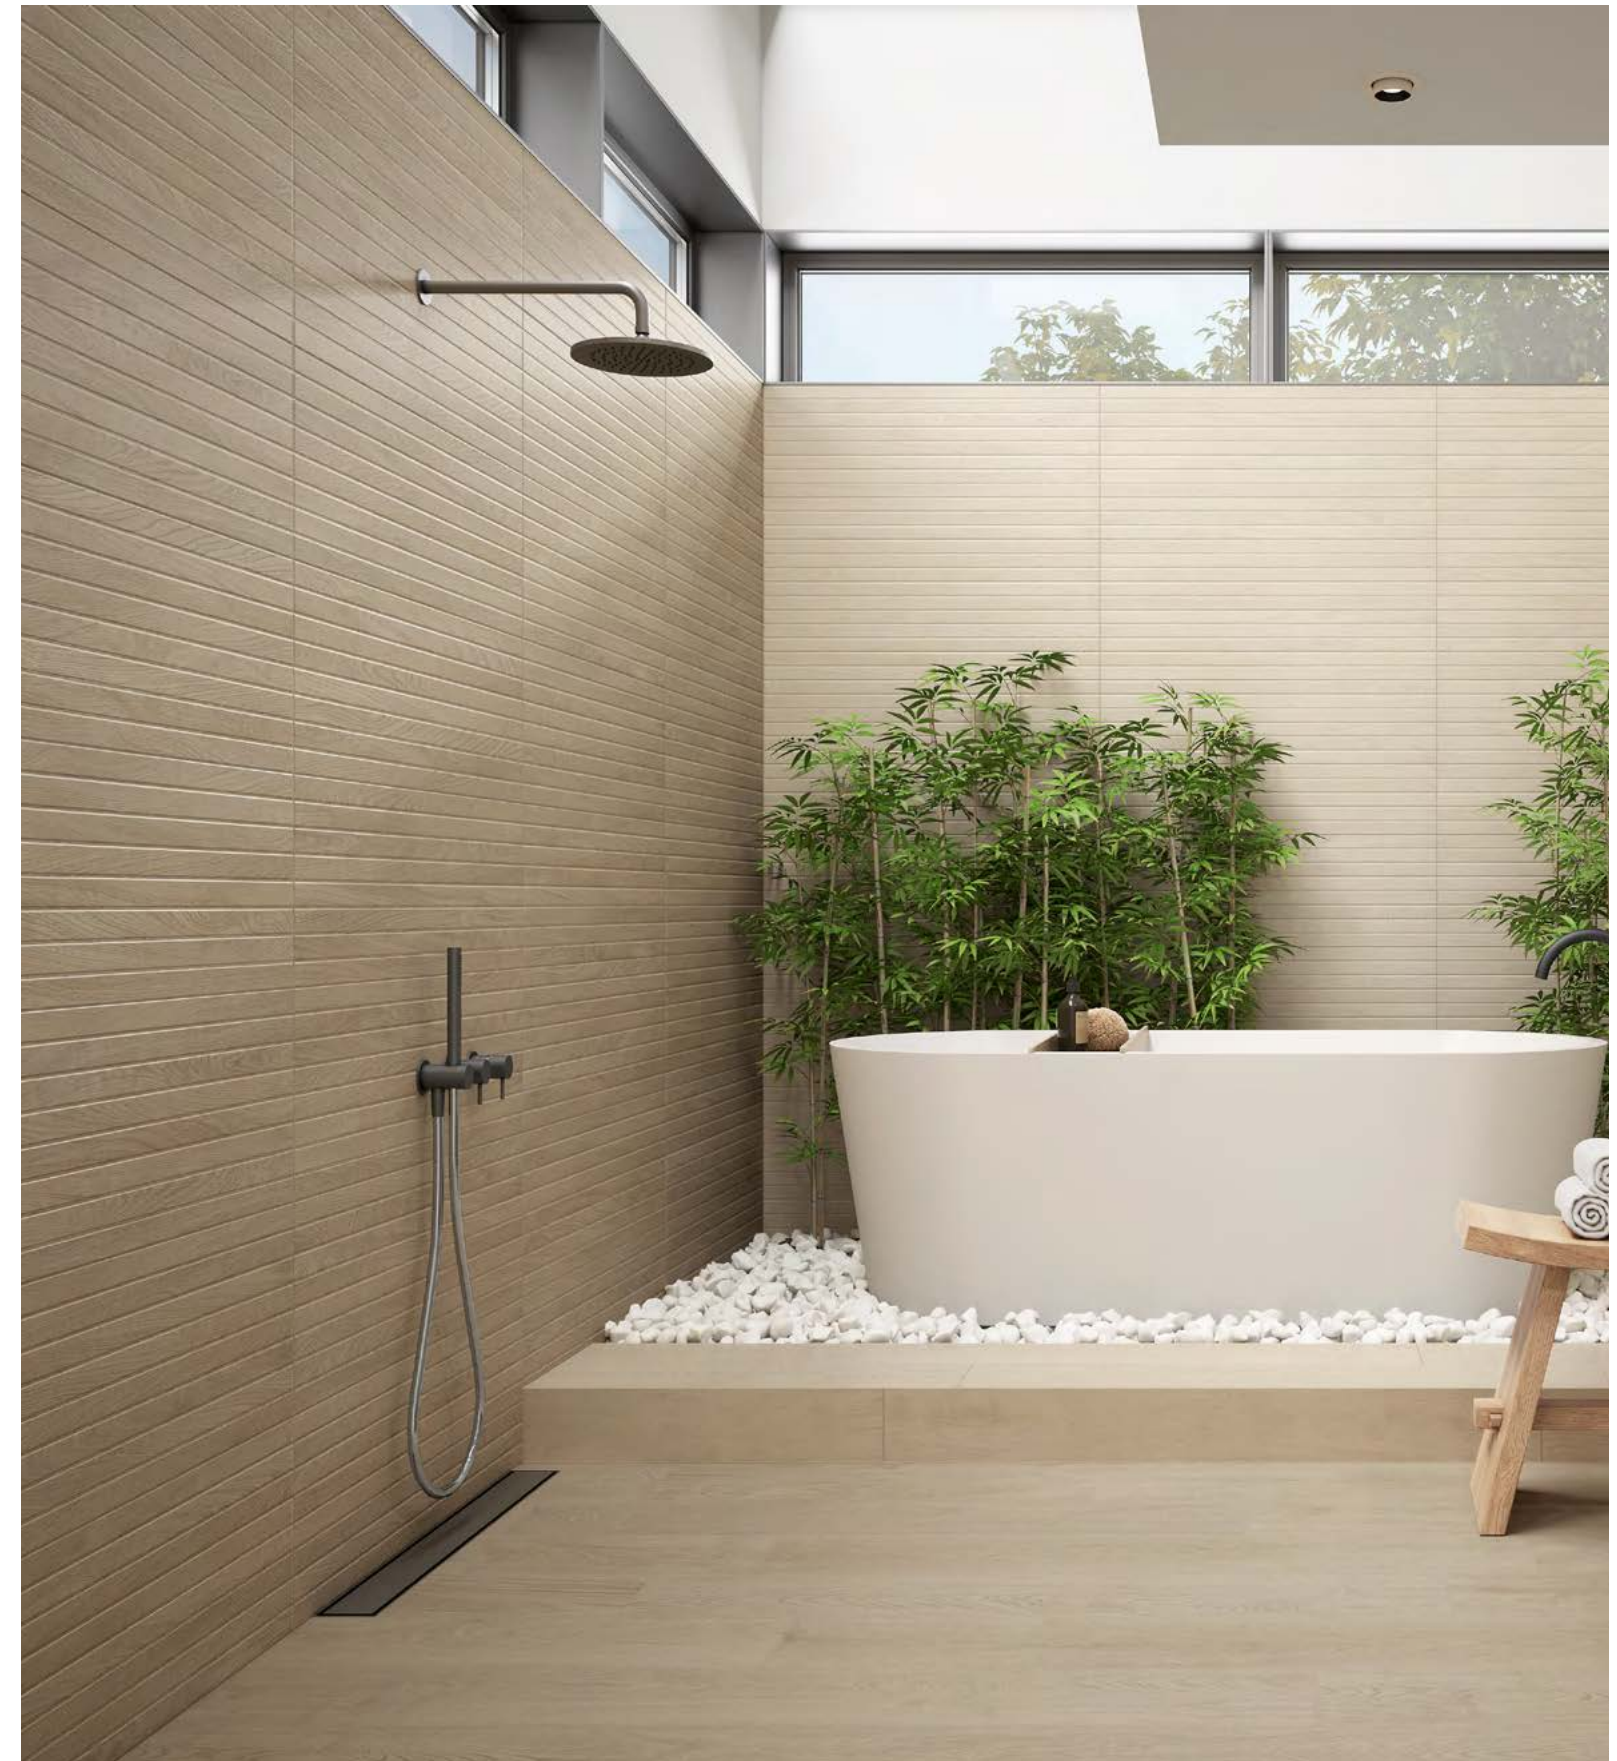

CLASH

WALL TILE + WHITE BODY + RECTIFIED + MATT
AZULEJO + PASTA BLANCA + RECTIFICADO + MATE
30x90 cm / 11,8"x36"

View online
Ver online

Wood / Maderas

COLOURS: / COLORES:

30x90 cm
11.8"x36"

AVAILABLE FORMATS: / FORMATOS DISPONIBLES:

PIECES NAME NOMBRE DE LA PIEZA	SIZES (CM) FORMATOS (CM)	WORK SIZE (MM) FORMATO DE FABRICACIÓN (MM)	PRICE GROUP GRUPO DE PRECIO
CLASH RC	30x90 cm/11.8"x36"	300 x 900 x 8,7	M564
CLASH LINE RC	30x90 cm/11.8"x36"	300 x 900 x 10,8	M624
CLASH LINE DECOR RC	30x90 cm/11.8"x36"	300 x 900 x 10,8	M624

CLASH OAK
30x90 cm/11,8"x36" RC

CLASH LINE OAK
30x90 cm/11,8"x36" RC

CLASH OAK
20x120 cm/8"x48" RC