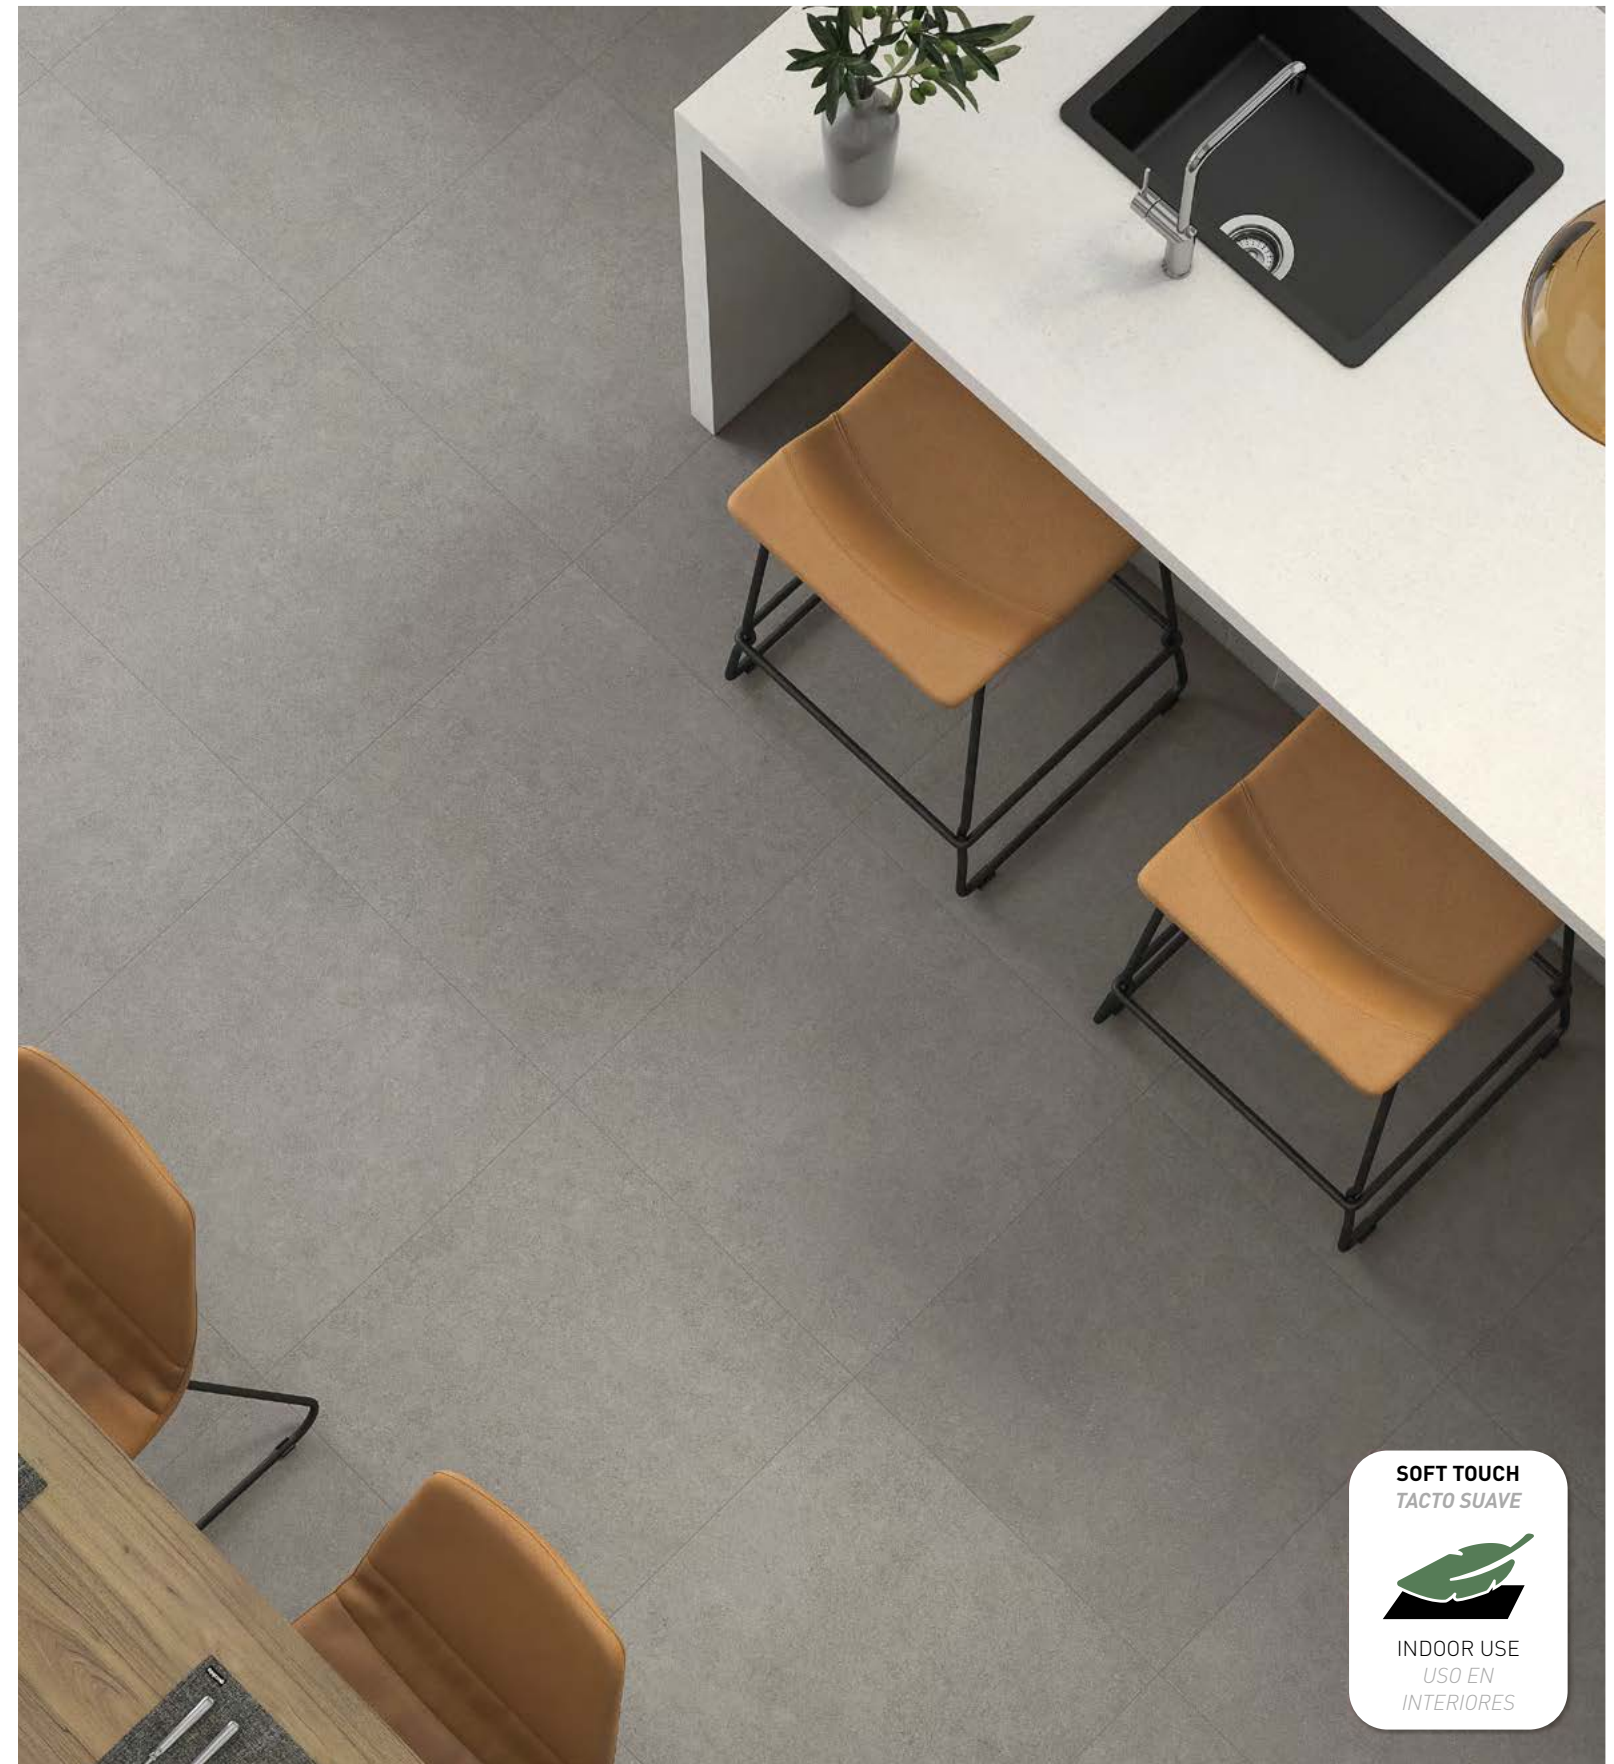

View online
Ver online

Stone / Piedras

COLOURS: / COLORES:

REX IVORY

REX BEIGE

REX GREY

REX TAUPE

GRADONE STRAIR: PELDAÑO GRADONE:		STRAIR TREAD: PELDAÑO ROMO:		SKIRTING: RODAPIE:	
30x60 cm/11.8"x24" P749		30x60 cm/11.8"x24" P197		9x60 cm/3.5"x24" P097	
30x75 cm/11.8"x30" P821		30x75 cm/11.8"x30" P270		9x75 cm/3.5"x30" P156	
30x120 cm/11.8"x48" P1513		30x120 cm/11.8"x48" P331		9x120 cm/3.5"x48" P270	