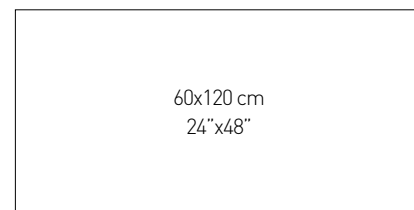

GRADONE STRAIR:
PELDAÑO GRADONE:

30x120 cm/11.8"x48"
P1513

STRAIR TREAD:
PELDAÑO ROMO:

30x120 cm/11.8"x48"
P331

SKIRTING:
RODAPIE:

9x120 cm/3.5"x48"
P270

HEXAGON
(Mesh / Malla)
22,5x32,5 cm
9"x13"

MOSAIC
(Mesh / Malla)
30x30 cm
11.8"x11.8"

60x120 cm
24"x48"