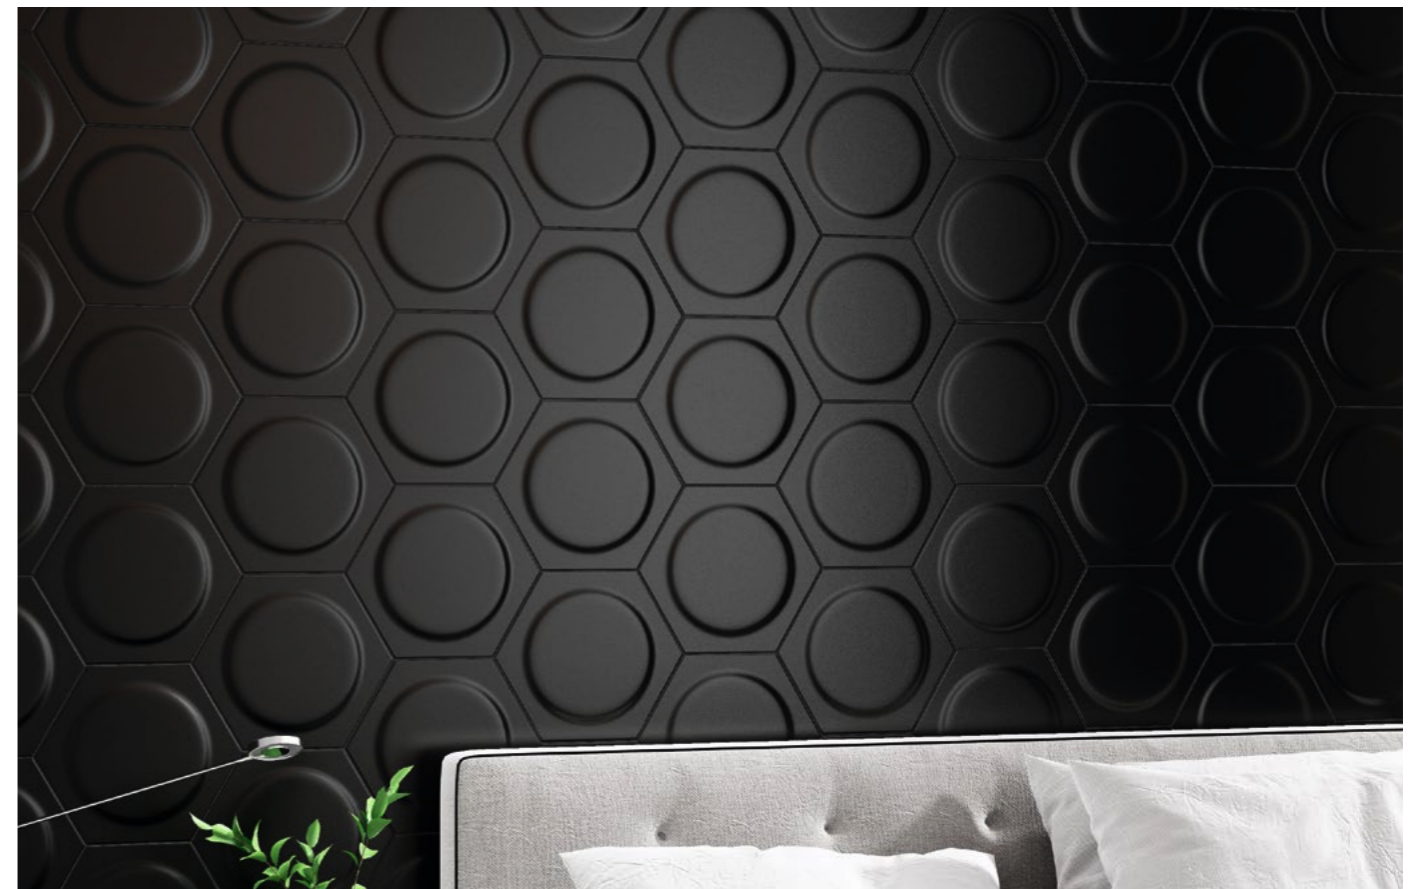

NON rectified material. Minimum installation joint when fixing is 2 mm.
Material NO rectificado. Junta mínima para su colocación de 2 mm.

Available in all colors.
Disponibles en todos los colores.

INTUITION Circle or Natural + INTUITION Wave.
1 Pieze 6 Piezes