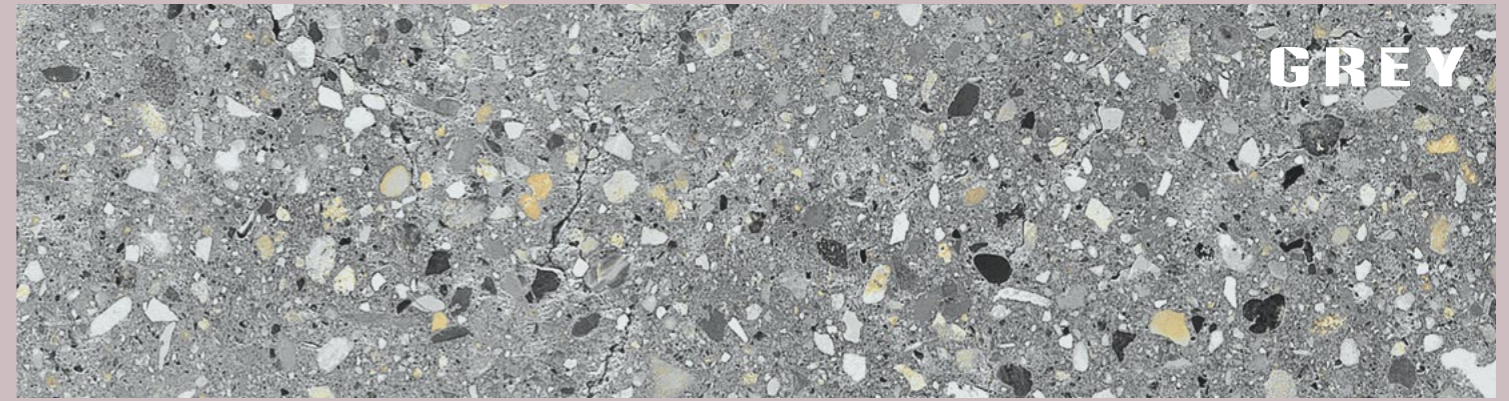

WIND COLLECTION

sizes:

100x100 cm.
39.37"x 39.37"

25x100 cm.
9.84"x 39.37"

60x60 cm.
23.62"x23.62"

25x29 cm.
9.84"x11.42"

50x100 cm.
19.69"x 39.37"

GREY