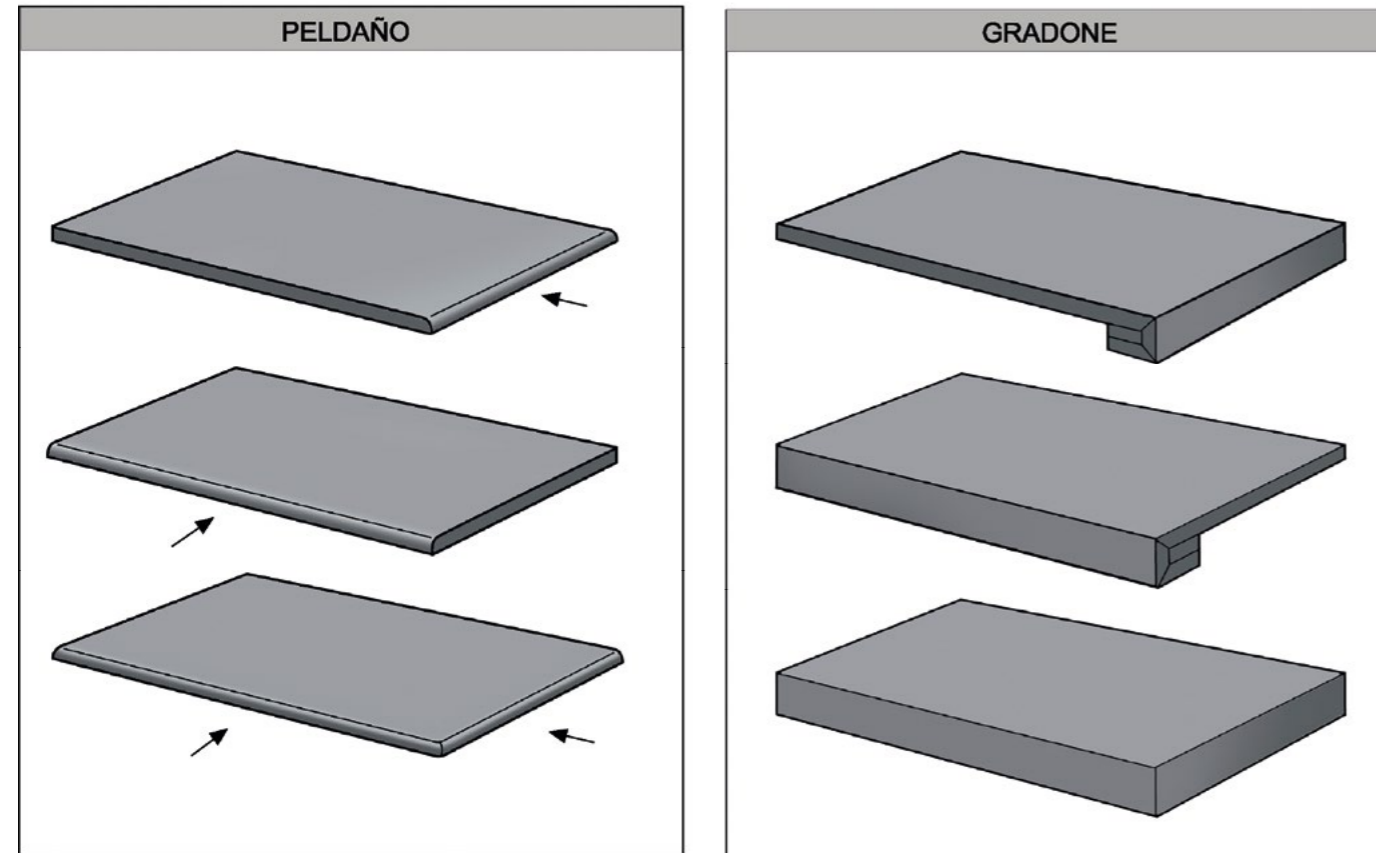

Hexagon.

NDN rectified material. Minimum installation joint when fixing is 2 mm. Material NO rectificado. Junta mínima para su colocación de 2 mm.

El producto puede presentar variaciones de tono derivadas de proceso de fabricación. Realizar consulta de un producto específico antes del suministro. Las fotografías editadas pueden presentar variaciones cromáticas respecto al producto real. Realizar consulta de un producto específico antes del suministro.

APAVISA PORCELANICO S.L. no asume ninguna responsabilidad por posibles errores de impresión. Las características técnicas que constan en el presente catálogo son valores medios de nuestros productos. Para la realización de cualquier pedido se solicita que sean consultadas las características técnicas del modelo en concreto a APAVISA PORCELANICO S.L.

Todas las características y especificaciones técnicas están basadas en la información disponible en el momento de la impresión del presente catálogo y podrán ser modificadas sin previo aviso, de acuerdo a las circunstancias del mercado, innovaciones tecnológicas y/o cualquier otro factor, sin incurrir en ningún tipo de responsabilidad.

CARE TO BE TAKEN DURING THE CONSTRUCTION

Our ceramic products can be considered as a final finish in the construction process, so it is advisable to be laid only when the rest of the building works are complete (structures, masonry, flooring, ceilings...); specially the flooring. This will minimize the collateral damage that sometimes occurs when the product is being placed too soon. When porcelain tiles are placed before the end of the construction, one must take special care to protect the piece until the works are finalized.

PRE-FIXING ISSUES