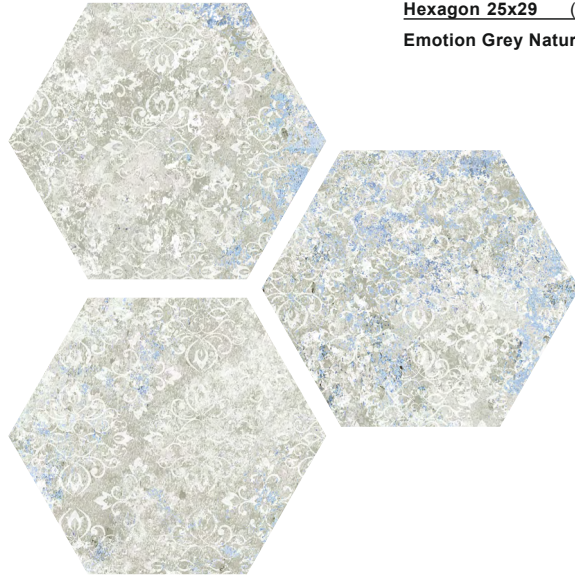

Hexagon 25x29 (25 x 29,8 cm - 9.84" x 11.42") **11 mm.**
Emotion Red Natural Hexagon **G-7230**