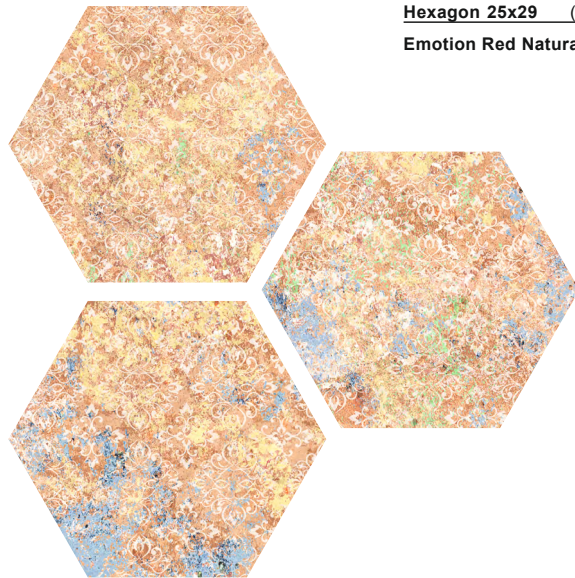

natural	DIN: R10	DCOF: >0,42	PTV: >24	CLASE: 1
	DIN 51130	ANSI A 137.1	BS-7976	UNE-ENV 12633

natural	DIN: R10	DCOF: >0,42	PTV: >24	CLASE: 1
	DIN 51130	ANSI A 137.1	BS-7976	UNE-ENV 12633