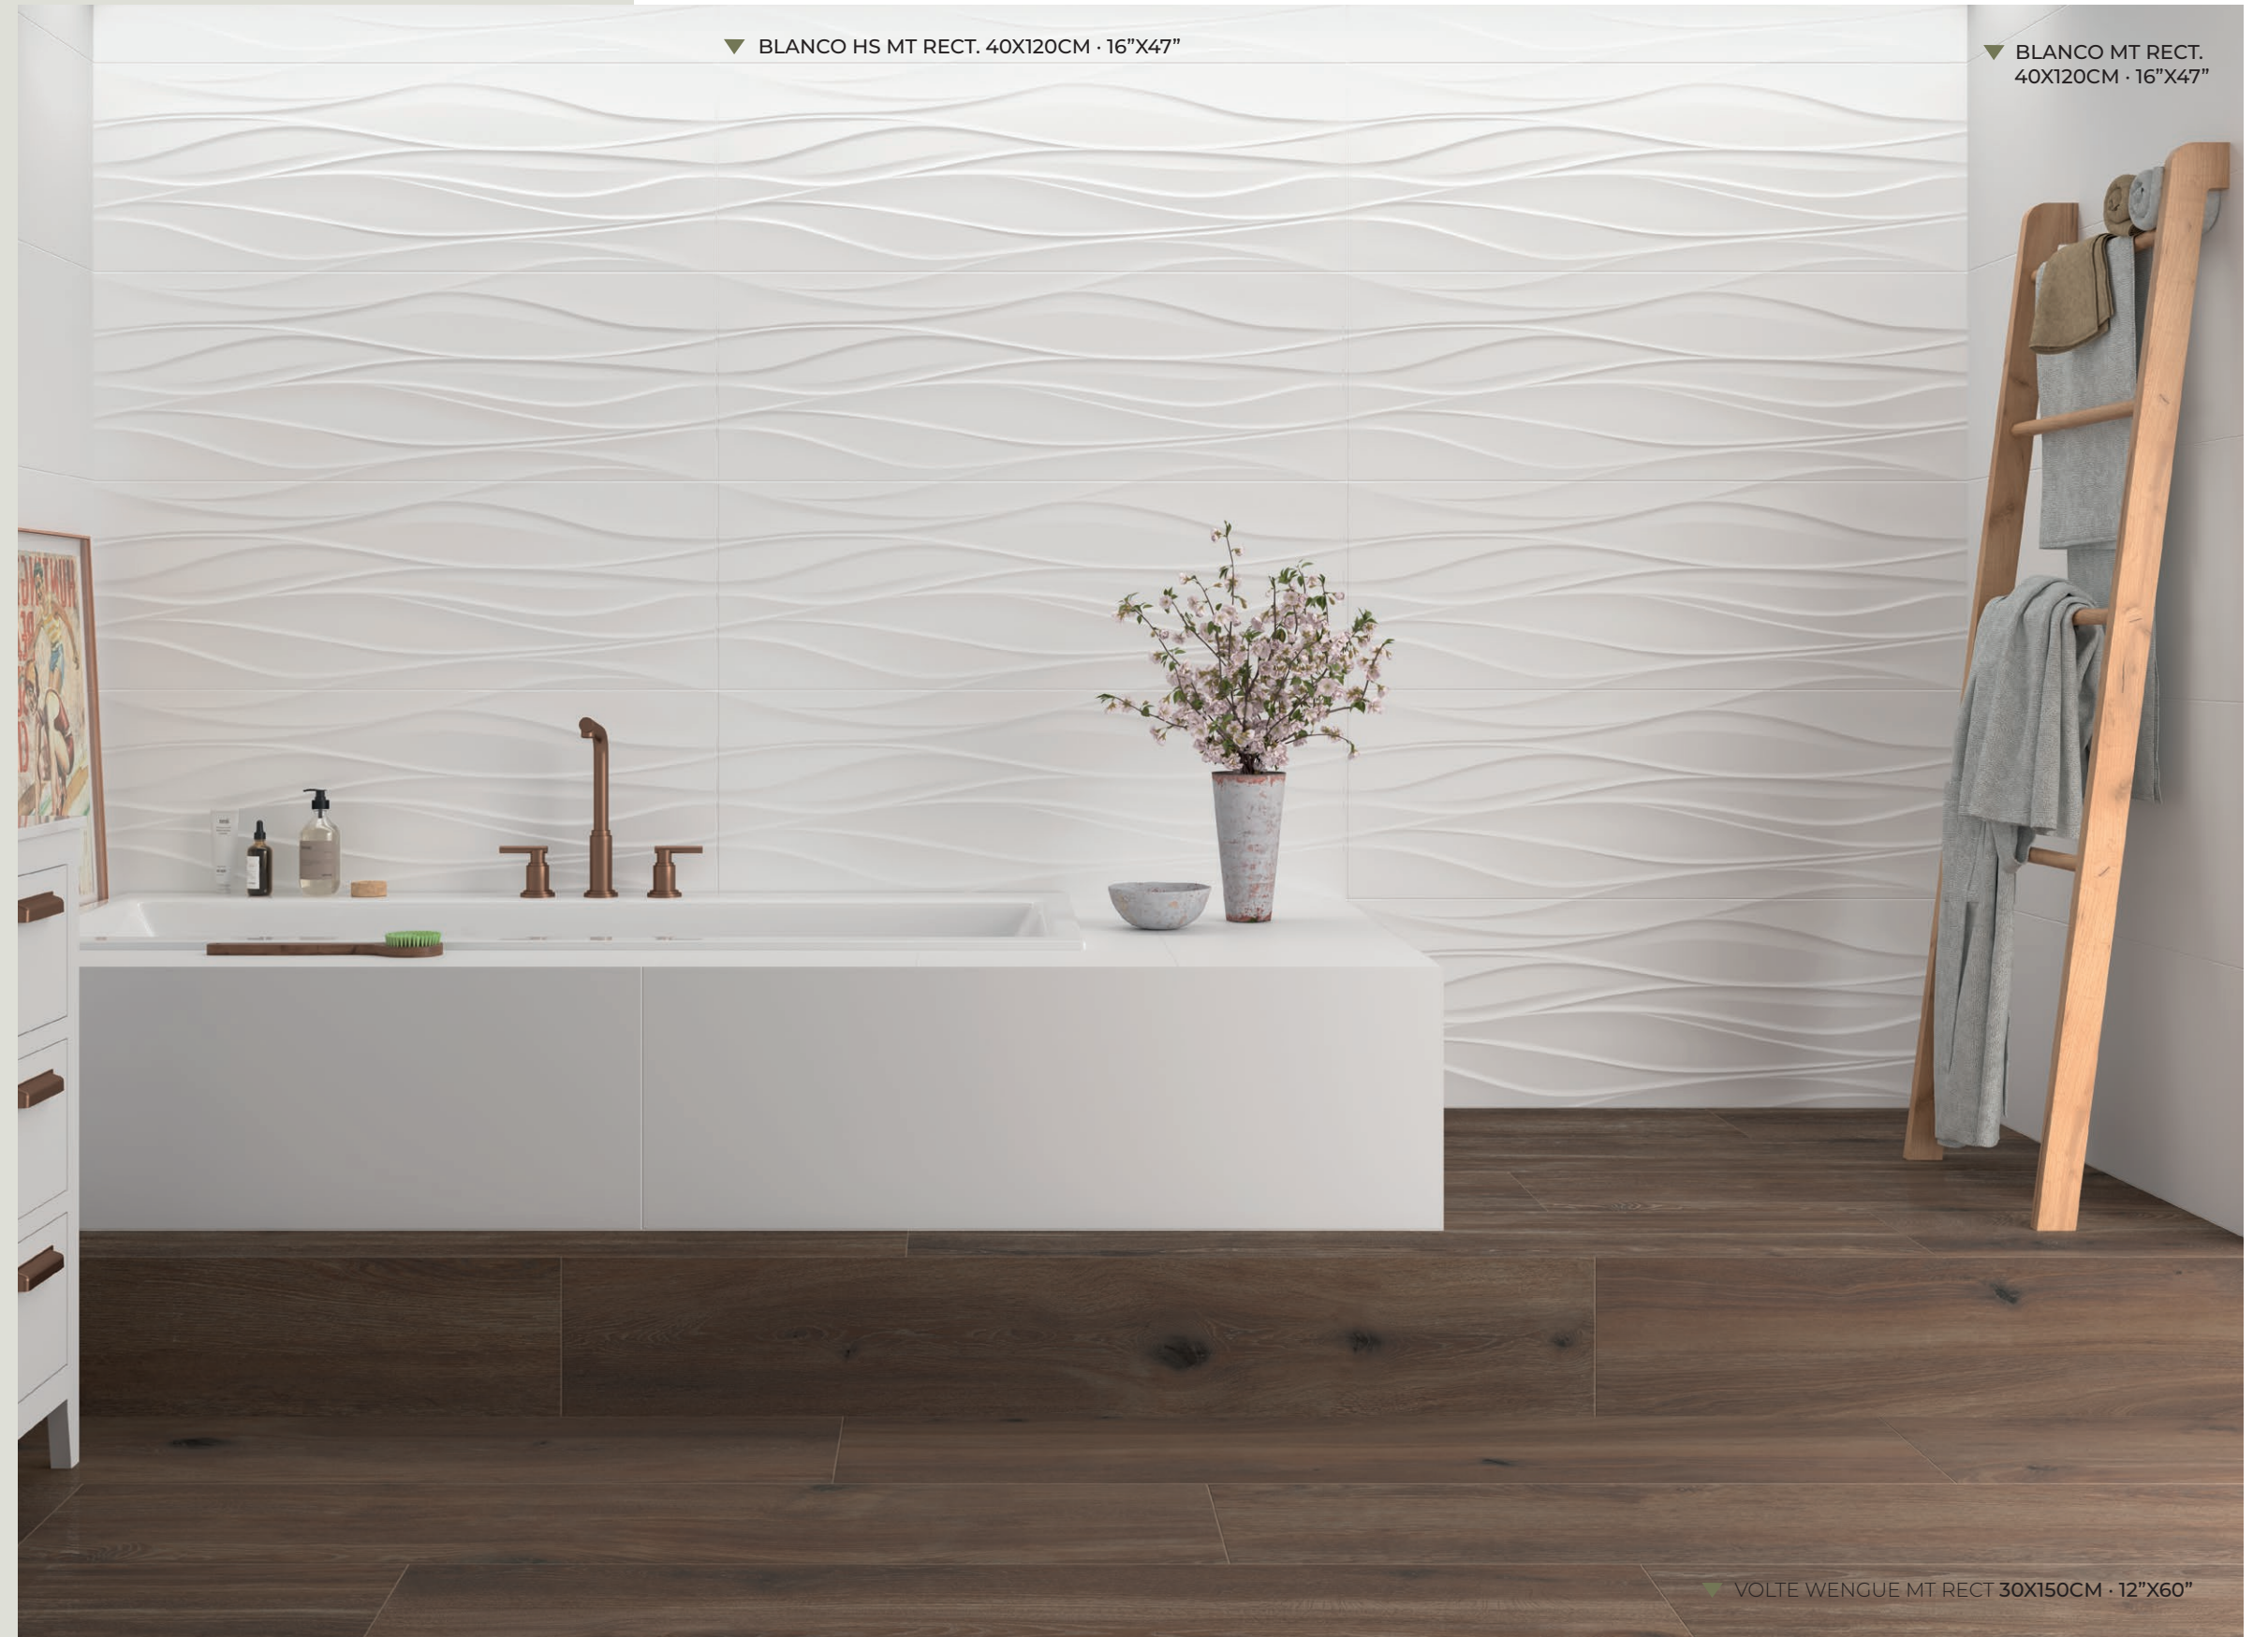

mate
matt
mattiert
mat

madera
wood
holz
bois

25
3d

PERFECT TRIANGLE,
CERAMIC BALANCE

40x120CM RECT · 16"x47" RECT

Armonía

Harmony

▼ BLANCO HS MT RECT 40X120CM · 16"X47"