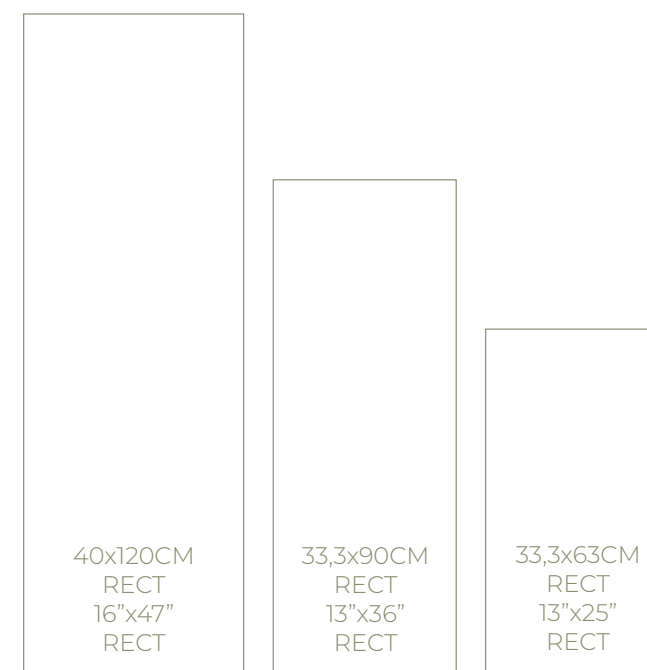

White & Wood
COLLECTION

9
formatos
sizes
formate
les formats

3
acabados
finishing
endet
finitions

brillo
shine
Helligkeit
luminosité

mate
matt
mattiert
mat

madera
wood
holz
bois

25
3d

PERFECT TRIANGLE,
CERAMIC BALANCE