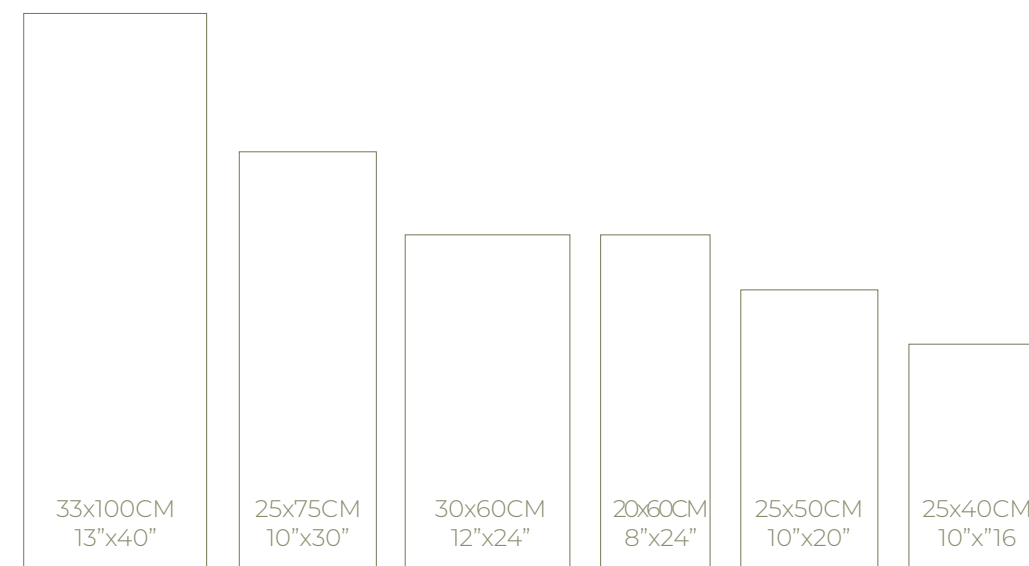

White & Wood
COLLECTION

9
formatos
sizes
formate
les formats

3
acabados
finishing
endet
finitions

brillo
shine
Helligkeit
luminosité

mate
matt
mattiert
mat

madera
wood
holz
bois

25
3d

PERFECT TRIANGLE,
CERAMIC BALANCE