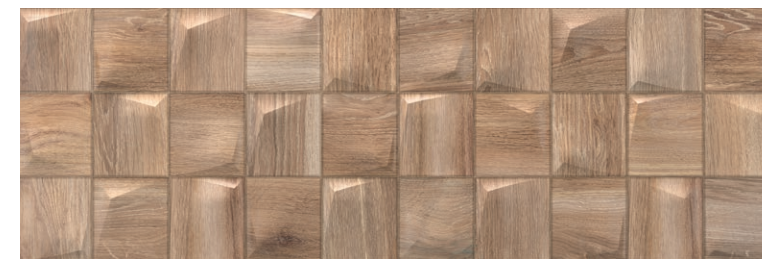

VOLTE PI NOGAL