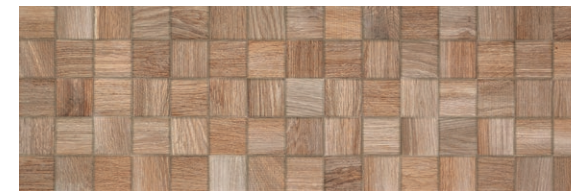

VOLTE CU NOGAL