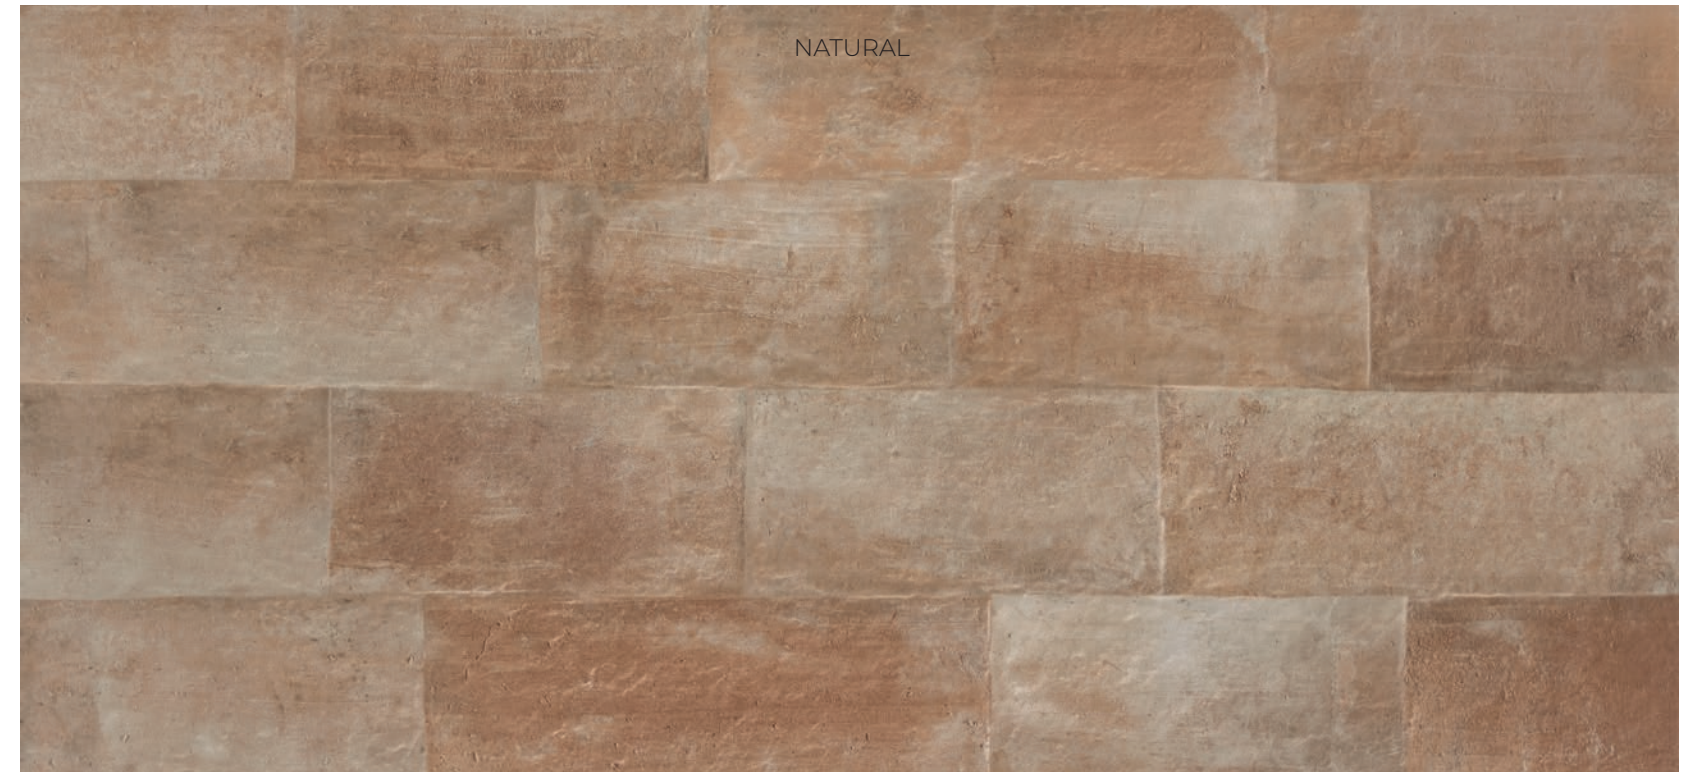

BLOCS COTTO

60x120CM · 24"x47"

PORCELÁNICO · PORCELAIN · FEINSTEINZEUG · GRÈS CÉRAME

LIFE
IS
CO-