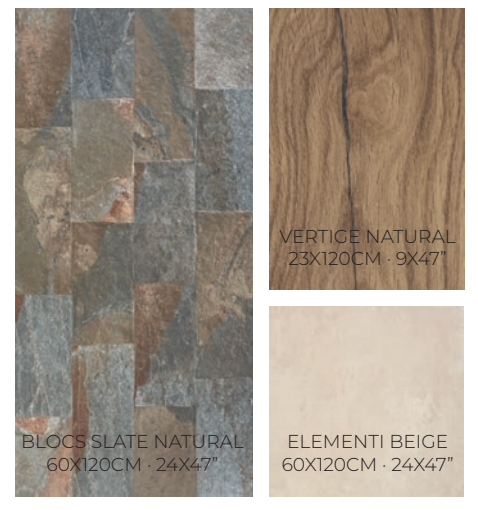

MIX 01  
Hydraulic Collection

VERTIGE NATURAL  
Wood Collection

INDUSTRIAL

**BLOCS**  
COLLECTION

60x120CM · 24"x47"

INDUSTRIAL

**BLOCS**  
COLLECTION  
60x120CM · 24"x47"

BLOCS COTTO NATURAL  
60X120CM · 24X47"  
GLAMSTONE BEIGE  
60X120CM · 24X47"