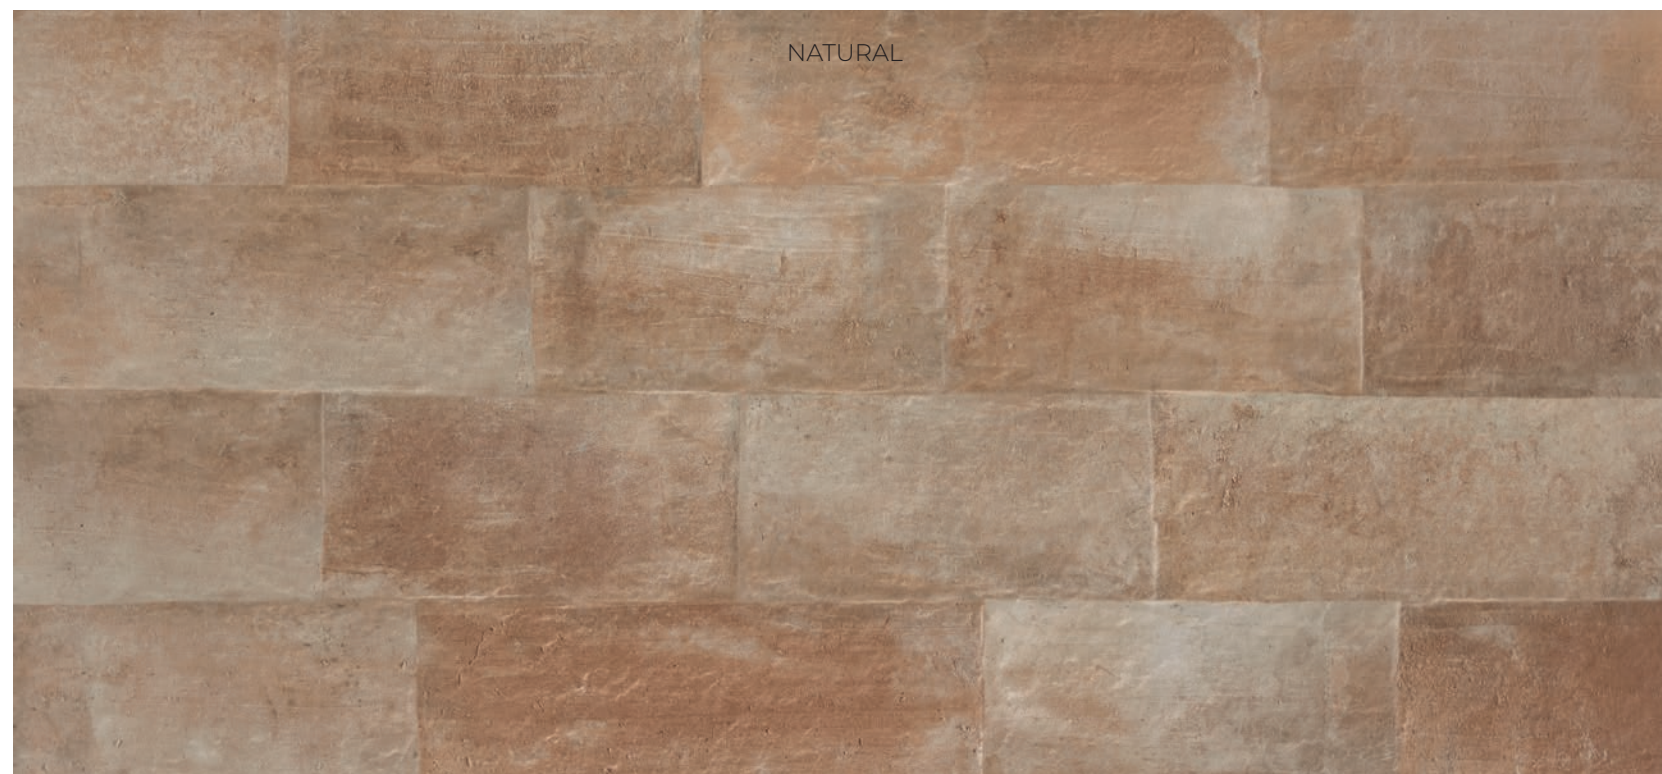

BLOCS COTTO

60x120CM · 24"x47"

PORCELÁNICO · PORCELAIN · FEINSTEINZEUG · GRÈS CÉRAMÉ

NATURAL

LIFE
IS
CO-