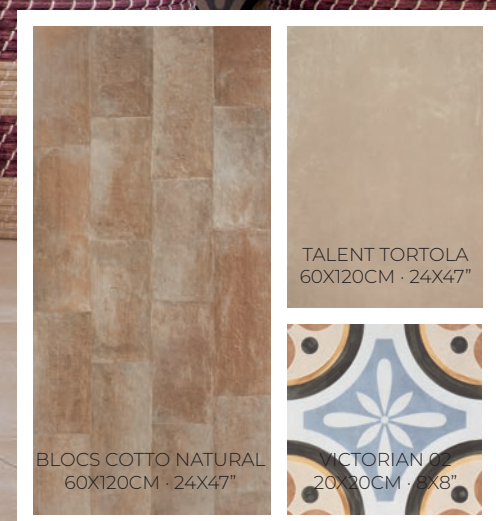

BOHO CHIC

Frescura
Libertad
Vibrante
Ecléctico
Atrevido
Caótico

Newness
Liberty
Vibrant
Eclectic
Adventurous
Chaotic

BLOCS

COLLECTION
60x120CM · 24"x47"

BLOCS COTTO NATURAL
60x120CM · 24x47"

TALENT TORTOLA
60x120CM · 24x47"

VICTORIAN 02
20x20CM · 8x8"