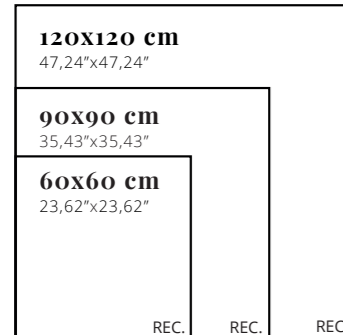

ZAGREB

LEVIGLASS
GRES PORCELÁNICO ESMALTADO PULIDO RECTIFICADO
POLISHED GLAZED RECTIFIED PORCELAIN TILES
GRÈS CÉRAMÉ ÉMAILLÉ POLI RECTIFIÉE

Formatos / Sizes / Format