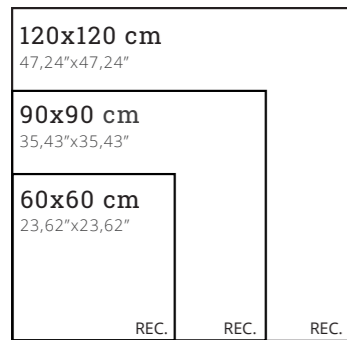

BELVEDERE

Formatos / Sizes / Format