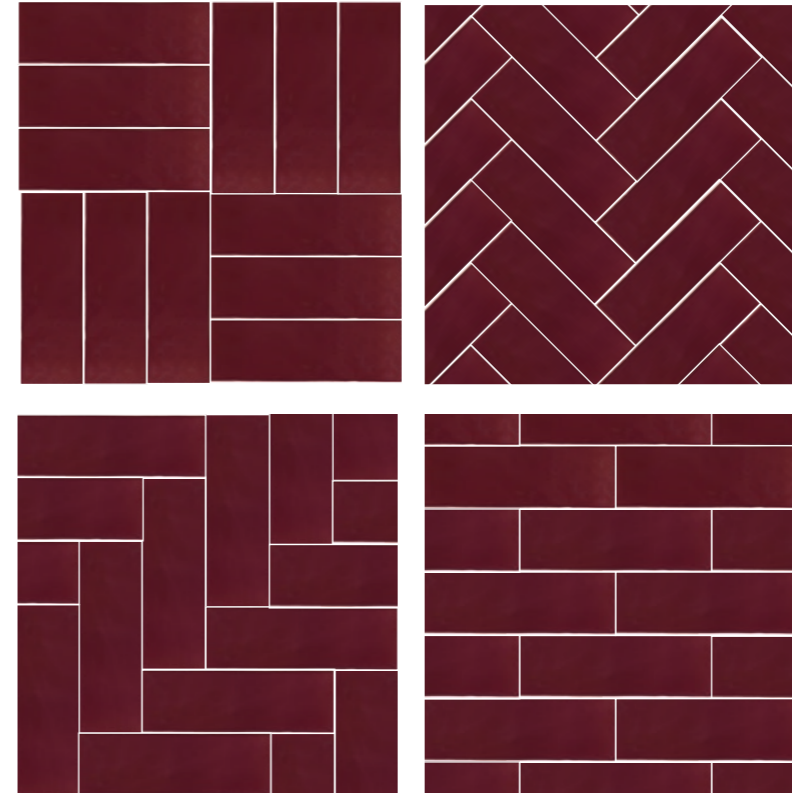

COLOCACIONES / PLACEMENTS / PLACEMENTS

Rvto. / Wall / Rvrm.: Mayfair Grana 6,5x20