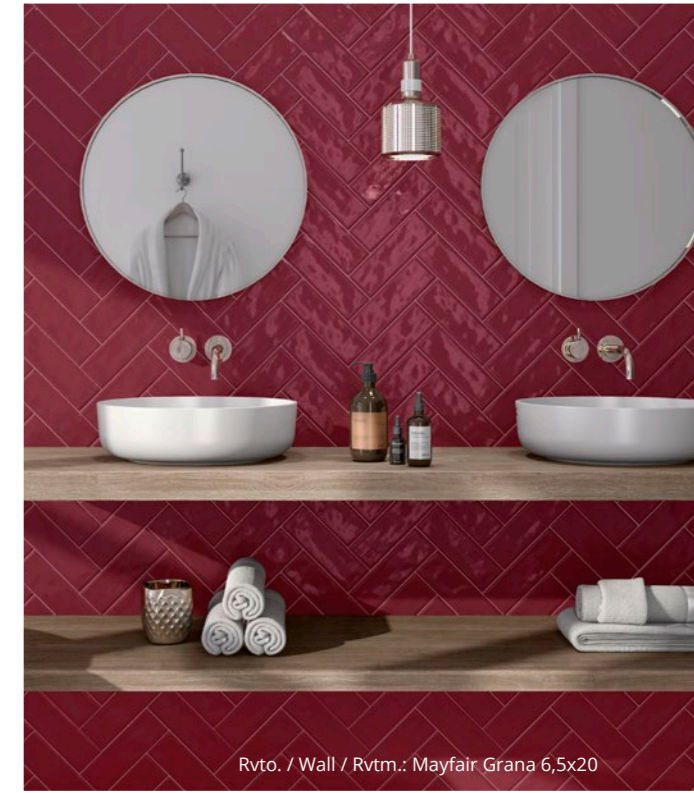

COLOCACIONES / PLACEMENTS / PLACEMENTS

Rvto. / Wall / Rvrm.: Mayfair Grana 6,5x20