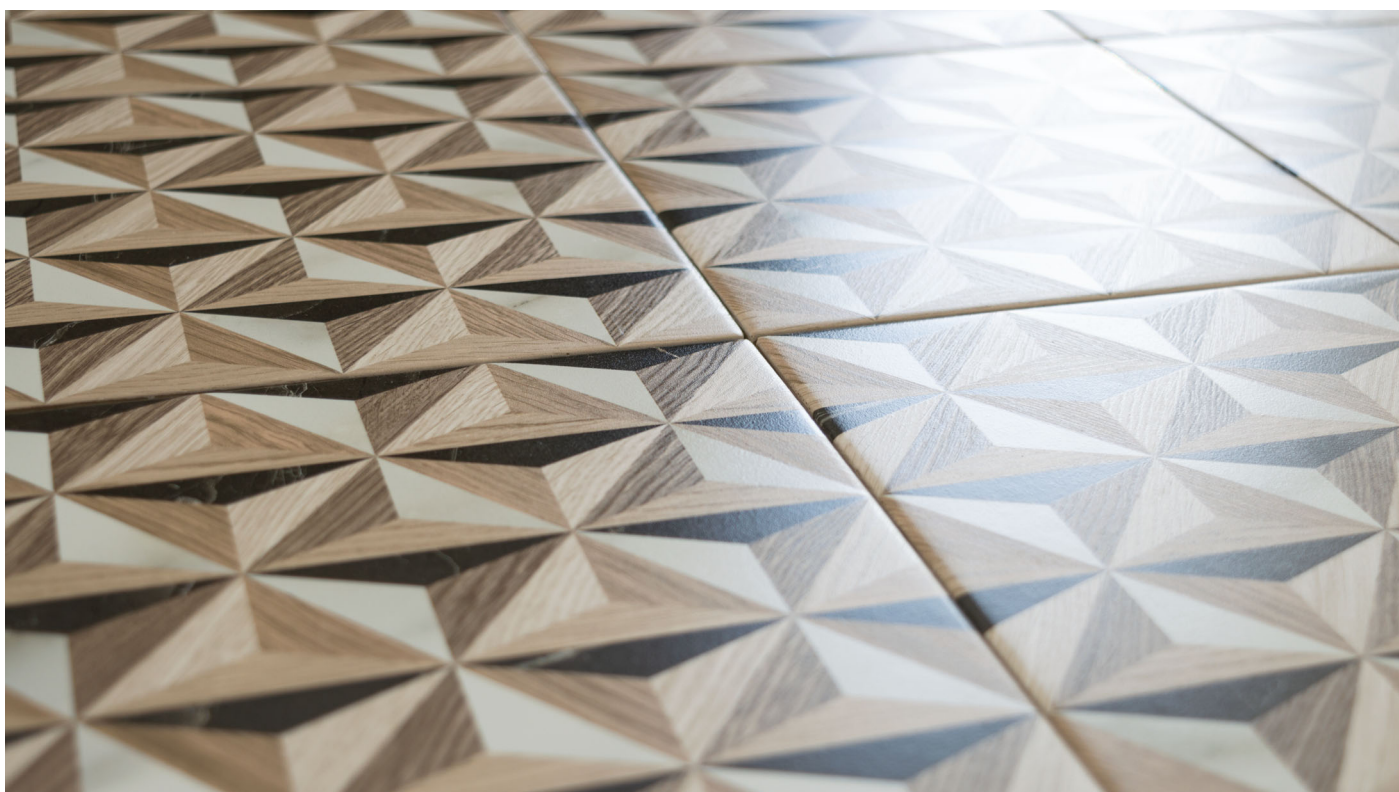

MIX

PORCELÁNICO / PORCELAIN
18,6x18,6 / 7,3"x7,3"

211107 LOUNGE ROUND
MULTI 18,6X18,6 M36

211108 LOUNGE ORBIT
MULTI 18,6X18,6 M36

211109 LOUNGE PRISMA
MULTI 18,6X18,6 M36

TYPE	PRODUCT	SIZE	UNIT	PIECES BOX	M² BOX	KG. BOX	BOXES PALLET	M² PALET	KG. PALET
PAV. BASE	LOUNGE	25x150 RC	M2	4	1,50	35,00	40,00	60,00	1.400,00
PAV. BASE	LOUNGE DECOR	60x120 RC	M2	2	1,44	39,00	30,00	43,20	1.170,00
REV. BASE	LOUNGE DECOR / LINE	40x120 RC	M2	2	0,96	20,36	32,00	30,72	651,58
PAV. BASE	LOUNGE ROUND / ORBIT / PRISMA	18,6x18,6 RC	M2	13	0,44	8,78	144,00	63,36	1.263,60