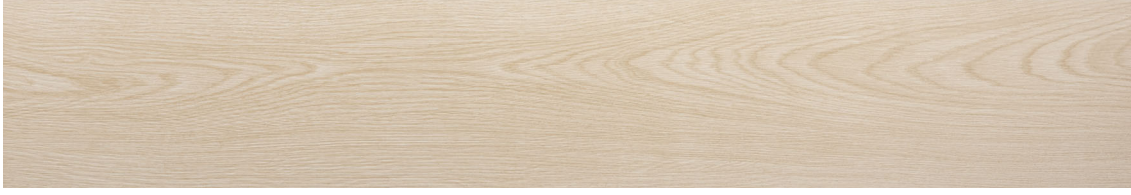

LOUNGE

PORCELÁNICO COLOR MASA / COLORED BODY PORCELAIN
25x150 RC / 10"x59" RC

213104 LOUNGE ASH 25X150 RC

M32