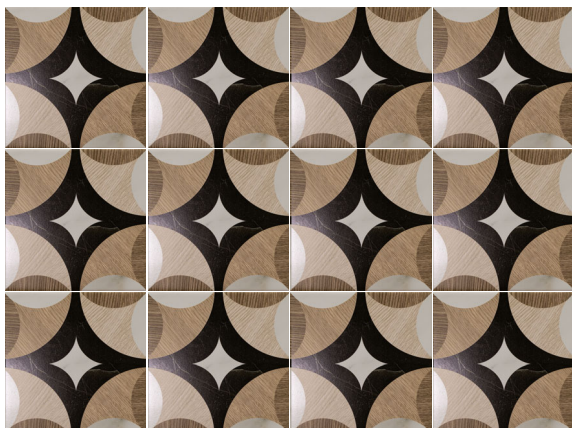

ICON ROUND / ORBIT / PRISMA: PLACEMENT OPTIONS | OPCIONES DE COLOCACIÓN

* NEVER RANDOM PLACEMENT | NO COLOCAR NUNCA ALEAORIAMENTE

- ICON ROUND

QUADRANTS | CUADRANTES: