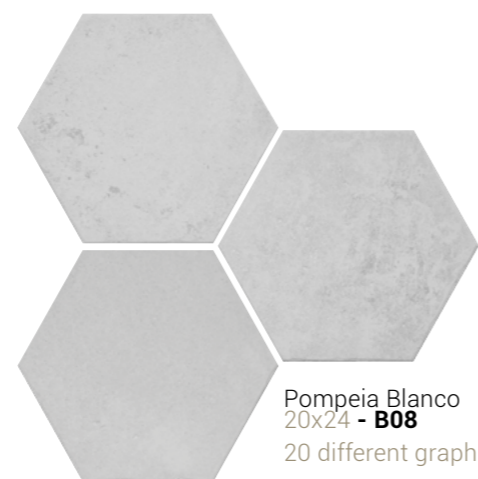

Deco Dakota Grey
20x24 - B08

Base Dakota Grafito
20x24 - B08

Deco Dakota Grafito
20x24 - B08

POMPEIA

Porcelain – 20x24 / 8x9"

BASALT

Porcelain – 20x24 / 8x9"

Pompeia Marrón
20x24 - **B08**
20 different graphics

Pompeia Blanco
20x24 - **B08**
20 different graphics

Pompeia Gris
20x24 - **B08**
20 different graphics

Basalt White
20x24 - **B08**
12 different graphics

Basalt Beige
20x24 - **B08**
12 different graphics