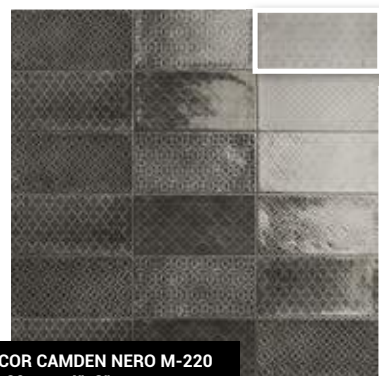

DECOR CAMDEN BONE M-220
10x20 cm · 4"x8"

CAMDEN GREY M-190
10x20 cm · 4"x8"

DECOR CAMDEN GREY M-220
10x20 cm · 4"x8"

CAMDEN EMERALD M-190
10x20 cm · 4"x8"

DECOR CAMDEN EMERALD M-220
10x20 cm · 4"x8"

CAMDEN NERO M-190
10x20 cm · 4"x8"