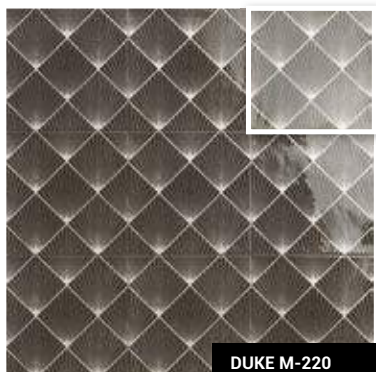

Art DÉCO

- ◀ ASTORIA 20x20 / 8"x8"
- CAMDEN BIANCO 10x20 / 4"x8"
- CAMDEN NERO 10x20 / 4"x8"
- NORLAND BLACK 20x20 / 8"x8"

DUKE

20x20 · 8"x8"

BASE DECOR

DUKE M-220
20x20 cm · 8"x8"

MAIOLICA & FAENZA

20x20 · 8"x8"